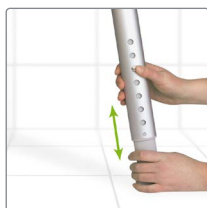

Colori

Dimensioni

Altezza totale con schienale: 80-95 cm
 Altezza totale Swift Low con schienale: 72.5-80 cm
 Larghezza totale, sgabello: 54 cm
 Larghezza totale, con braccioli: 54.5 cm
 Profondità totale: 50 cm
 Profondità totale Swift Low 46.5 cm
 Distanza braccioli: 45 cm
 Altezza seduta: 42-57 cm
 Altezza seduta Swift Low: 34.5-42 cm
 Dimensioni seduta: 54 x 41 cm

Peso

Sgabello per doccia Swift: 3.1 kg
 Sgabello per doccia Low Swift: 2.9 kg
 Sedia per doccia Swift: 4.7 kg
 Sedia per doccia Swift: 4.5 kg

Portata massima

Portata massima: 160 kg

Materiali

Seduta: polipropilene
 Gambe: alluminio, poliammide
 Puntali: TPE
 Seduta morbida: polietilene

Caratteristiche

Regolabile in altezza

È facile regolare l'altezza. Basta fare clic e premere. La forma ovale impedisce alle gambe telescopiche di girare durante la regolazione.

Stabile

I puntali antiscivolo delle gambe si adattano al pavimento e offrono un'ottima presa su superfici bagnate o irregolari.