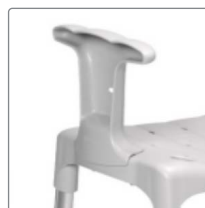

Braccioli

I braccioli rimovibili si montano facilmente senza l'uso di attrezzi.

Grigio.....	84006184
Verde Acqua.....	84006199
Blu pastello.....	84006186
Bianco.....	84006197