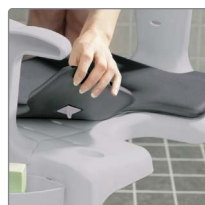

Sedile Soft

Imbottitura aggiuntiva Soft in materiale impermeabile ed antiscivolo per aumentare il comfort. Si aggancia al sedile e si asciuga facilmente dopo l'uso.

Grigio	84005073