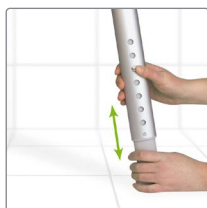

Progettata per essere versatile

Swift Commode è leggera e facile da spostare dalla camera al bagno. La sua portata massima è di 160 kg, è regolabile in altezza da 42 a 57 cm e la seduta può essere inclinata leggermente in avanti per facilitare i trasferimenti.

Facile da montare e pulire

Swift Commode è facile da montare senza attrezzi. I braccioli e lo schienale possono essere rimossi facilmente per una pulizia più accurata. Le superfici sono lisce con trattamento anticorrosivo. Viene fornita di serie con imbottitura sedile, imbottitura schienale e padella.

Caratteristiche

Regolabile in altezza

È facile regolare l'altezza. Basta premere sul tasto e far scorrere fino all'altezza desiderata. La forma ovale impedisce alle gambe telescopiche di girare durante la regolazione.

Stabile

La sedia ha un'ampia base d'appoggio che la rende estremamente stabile. La portata massima è di 160 kg. I puntali antiscivolo delle gambe si adattano al pavimento e offrono un'ottima presa su superfici bagnate o irregolari.