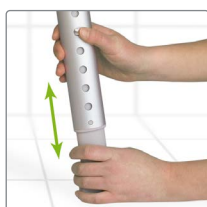

Caratteristiche

Stabile

Le gambe degli sgabelli sono inclinate verso l'esterno per offrire una maggiore stabilità. I puntali antiscivolo si adattano al pavimento e forniscono una buona aderenza anche su superfici bagnate e irregolari.

Regolabile in altezza

È facile regolare l'altezza. Basta premere sul tasto e far scorrere fino all'altezza desiderata. La forma ovale impedisce alle gambe telescopiche di girare durante la regolazione.