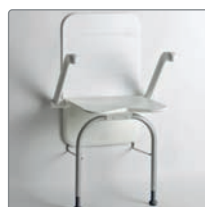

Stor och stadig sittyta när den är nedfällt och väldigt diskret i uppfällt läge och tar minimalt med plats. De valfria armstöden fälls också upp mot väggen. Sitsen ser lika stilig ut i sitt upprätt läge.

Sex varianter – i vitt och vulkangrått

Relax duschsits

Relax duschsits med stödben

Relax duschsits med armstöd

Relax duschsits med armstöd och stödben

Relax duschsits med armstöd och ryggstöd

Relax duschsits med armstöd, ryggstöd och stödben