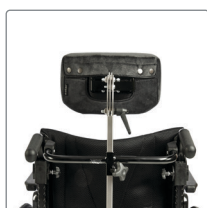

Tilbehør

Hodestøtte, velour

Høyde-, dybde- og vinkeljusterbar hodestøttestang. Hodestøttepute leveres nå med avtagbart trekk og mulighet for sideveis justering. Trekk mørk grå velour.

Hodestøtte, hygiene

Høyde-, dybde- og vinkeljusterbar hodestøttestang. Hodestøttepute leveres nå med avtagbart trekk og mulighet for sideveis justering. Grått hygienetrekk.

Hodestøtte med sidestøtte

Regulerbart i høyde, dybde, vinkel og sideveis. Avtagbart og vaskbart. Kombineres med hodestøttefeste som kjøpes separat. Trekk: Grå hygiene.