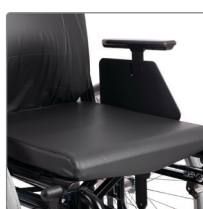

Setepute, Tidy

Med vannavstøtende hygienetrekk i sort Dartex. 46 cm lang (SB 35–40 cm) 50 cm lang (SB 42.5–60 cm)