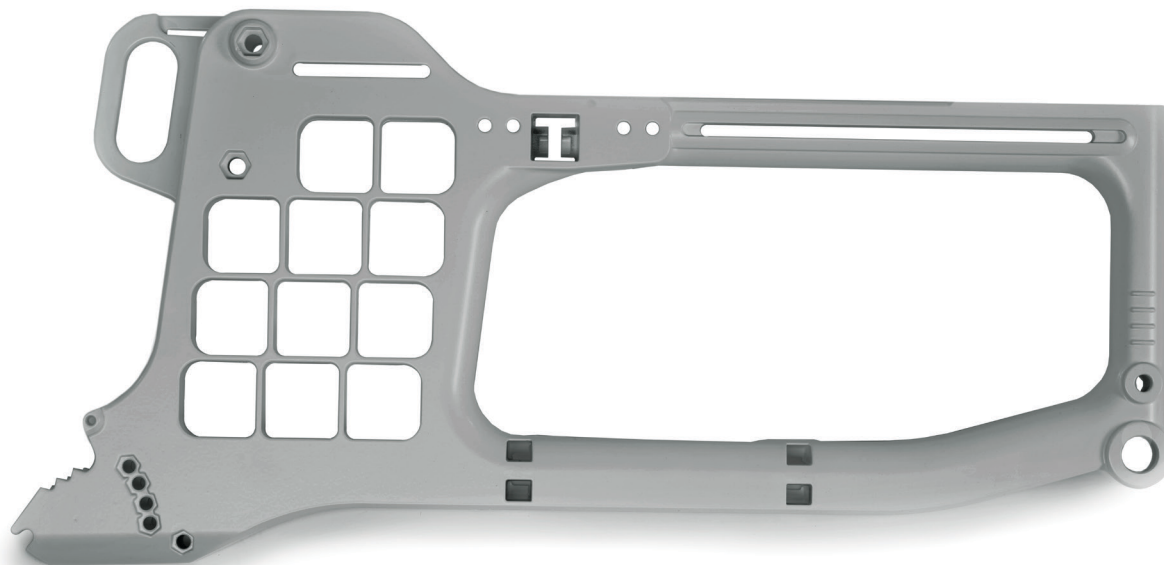

Armstøtte

Armlener i to horisontale posisjoner

Integrert seteforlenger

Integrering av beslag for forlengelse av sete og bakre transportfeste.

Beskyttelse

For fotfremdrift (benstøtten erstattes av en myk, formet plugg)

Tippepunkt

Flere innstillingsmuligheter for balanse (44). Økt justerbar sittehøyde: 32–53 cm.

Kryssramme

Forsterket ramme-kryss som tåler en brukervekt opptil 135 kg

Brakett

Samme brakett for innstilling av alle setehøyder. Enda lavere minste setehøyde (32 cm)

44 mulige drivhjulstillinger tillater en setehøyde på 32-53 cm.

Forskyningen av drivhjulets posisjoner gir optimale kjøreegenskaper i forhold til ønsket setehøyde. Cross 6 garanterer den perfekte kombinasjonen av balanse og kjøring.