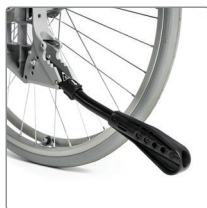

Med vannavstøtende hygienetrekk i sort Dartex. 46 cm lang (SB 35–40 cm) 50 cm lang (SB 42.5–60 cm)

Enhåndsbrems

Til høyre eller venstre side. Kan kombineres med ledsagerbrems.

Seteforlenger (std)

Festes med borrelås mellom transportfestene. Øker setedybden med opp til 7 cm.

For oversikt over artikkelnummer/ HMS nr. på tilbehør og reservedeler, se bakerst i produktarket

Tilbehør

Teleskoperte tippesikringer

Oppfellbare, justerbar høyde og regulerbare i lengde og vinkel. Passer alle setehøyder.