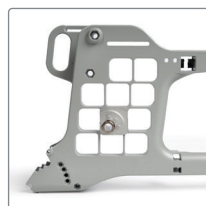

Kombinasjonen av justeringer av vinkel og høyde skaper de beste forutsetningene for overkroppsstøtte og stabilitet. 3A-ryggstøtten har forbedret funksjon og er nå enda enklere å justere.

AirMesh - pustende ryggtrekk

Enda lavere sittehøyde

Montering av et 20" drivhjul i den øvre raden gir en setehøyde på 32 cm.

Cross 6 som standard

Ramme	Støpt aluminium, sammenleggbar med doble kryss
Rammefarge	Grå
Ryggstøtte	3A-rygg, høyde- og vinkelregulerbar, 35-45 cm (40 cm standard)
Kjørehåndtak	Høyderegulerbare og avtagbare
Velcroygg	35-45 cm
Ryggtrekk	AirMesh (pustende)
Ryggvinkel	Regulerbar, Regulerbar, -5° - +20° (standard +2° i ryggvinkel og 7° lumbalvinkel)
Setetrekk	Dybderegulerbart
Seteforlenger bak	Standard, montert bak setetrekket
Setehøyde foran	47 cm
Armstøtter	Høyderegulerbare med langt fast polster, 38cm. Med klesbeskytter
Benstøtter	Åpen vinkel, sort
Fotplater	Delte, oppfellbare, vinkel- og dybderegulerbare
Brems	Med vinklet sort håndtak
Drivhjul	24", med quickrelease
Dekk	Massive
Drivringer	Aluminium
Camber	2°
Drivhjulsinnfesting	D4
Svinghjul	6,5", massive
Gaffel	Medium, med stålakskling
Gaffelhusfeste	Standard, høyde- og vinkeljusterbart
Tippesikring	Oppfellbar, teleskop, 2 stk