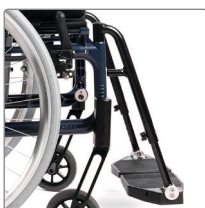

Benstøtter m/ spiss vinkel (80°). Std og kort lengde, med og uten lås.

Med spiss vinkel kommer fotstøttene ca. 6 cm nærmere setet. NB! Fotstøtte bestilles separat. Stk.