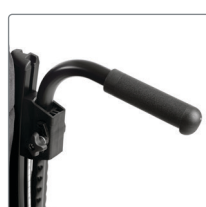

Kjørehåndtak (std)

Høyderegulerbare og avtagbare. Leveres i stk.