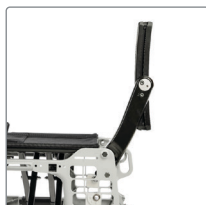

Etac Cross 6

Den mest tilpasningsdyktige
allroundstolen på markedet

 etac®

Etac Cross 6

De enkle justeringene sparer tid og energi. Bruk tiden på å finjustere innstillingene og forbedre bevegeligheten på stolen, slik at den tilpasses brukeren optimalt.

Cross 6 – enda enklere justeringer

Å justere Cross 6 er enkelt og krever svært få verktøy. Alt du trenger å gjøre er å velge riktig setebredde *. Alt annet kan tilpasses hver enkelt brukers behov.

Det nye 3A-ryggstøtten er designet for å være enklere og raskere å justere når brukeren sitter i stolen. Den allerede laveste setehøyden på markedet er nå blitt enda lavere og enklere å justere.

* For de fleste brukere kan kort ramme brukes. For brukere som er lengre enn 190 cm, eller som er 185 cm og har ryggkomplikasjoner, bør et langt understell vurderes.

Cross 6 vist som standard

Detaljer

Enklere justering av 3A-ryggstøtte

Sidestopp, rett

Kombineres med sidepute rygg eller kan brukes for å holde en ryggkile på plass. Monteres i ryggskinnen og plasseres i ønsket høyde og dybde.

Sidestøtte, svingbar

Puten er svakt buet og kan roteres for å tilpasses ulike kroppsformer. Høyde- og dybdejusterbar. Utsvingbar med et enkelt knappetrykk. I utsvingt posisjon kan armstøtten enkelt håndteres uten å kollideres med sidestøttefestet.