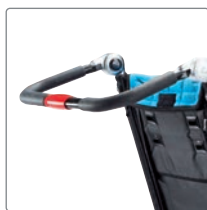

Körbygel

Höjd- och vinkeljusterbar körbygel.

Fotstöd

Fotstödet är justerbar i höjd, djup och vinkel.

Dynor

Avtagbara och tvättbara dynor.

Detaljer

Körbygel

Körbygeln är höjd- och vinkeljusterbar för att vara både ergonomisk och bekväm. Den är enkel att justera i olika höjder.

Ryggvinkel

För extra komfort har Cricket två positioner ryggfällning bakåt, för att barnet ska kunna byta från sittande läge till en avslappnad position. Ryggstödetets vinkel är reglerbar mellan 110° och 125° med dragkedja.