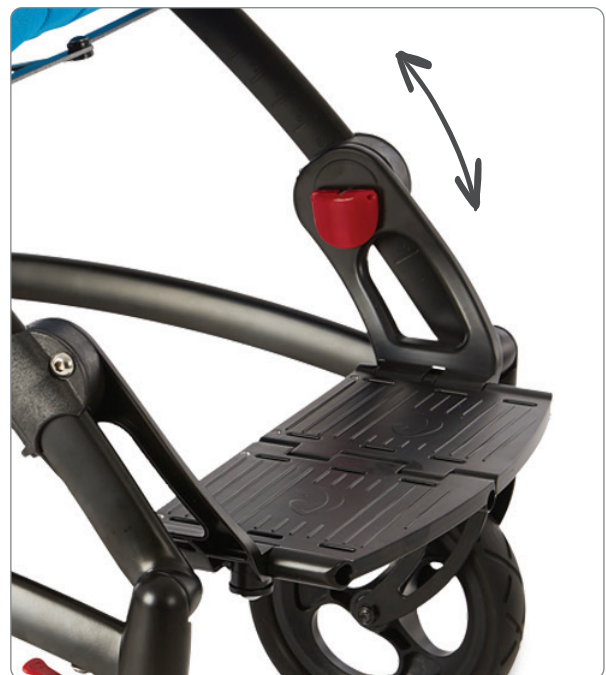

Fortsätt växa!

Ett barns motorik utvecklas ständigt, vilket gör att barnet lär sig nya saker och behoven förändras. Sulky Cricket finns i två storlekar. Varje storlek erbjuder tillväxtpotential, vilket gör det möjligt för barnet att växa med sin Cricket.

Fotplatta, sits och ryggstöd kan justeras i olika positioner så att barnet kan ha en aktiv och varierad hållning, vilket i sin tur bidrar till barnets utveckling.