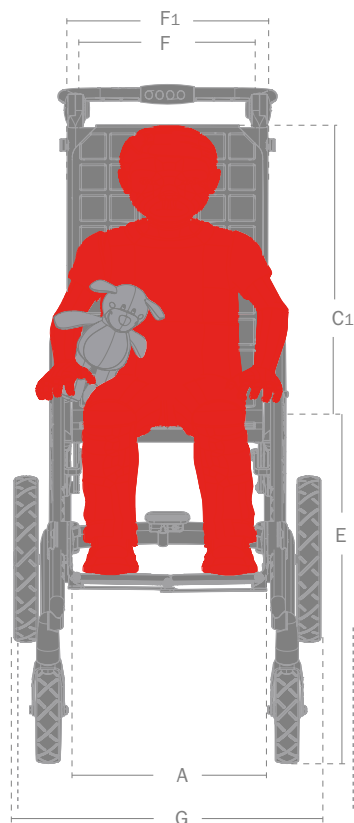

Körbygeln är höjd- och vinkeljusterbar för att vara både ergonomisk och bekväm. Den är enkel att justera i olika höjder.

Ryggvinkel

För extra komfort har Cricket två positioner ryggfällning bakåt, för att barnet ska kunna byta från sittande läge till en avslappnad position. Ryggstödetets vinkel är reglerbar mellan 110° och 125° med dragkedja.

Enkel hantering

R82 Cricket är kompakt, lätt och fälls enkelt ihop med några få handgrepp. Den tar liten plats och kan förvaras i stort sett var som helst.

Fortsätt växa!

Ett barns motorik utvecklas ständigt, vilket gör att barnet lär sig nya saker och behoven förändras. Sulky Cricket finns i två storlekar. Varje storlek erbjuder tillväxtpotential, vilket gör det möjligt för barnet att växa med sin Cricket.

Fotplatta, sits och ryggstöd kan justeras i olika positioner så att barnet kan ha en aktiv och varierad hållning, vilket i sin tur bidrar till barnets utveckling.

Mått och vikt

Mått	Storlek 1	Storlek 2
Sitsbredd (A)	34 cm	39.5 cm
Ryggbredd, ytermått (F1)	32.5 cm	38.5 cm
Ryggbredd, innermått (F)	27 cm	33 cm
Sitsdjup (B)	21–31 cm	31–43 cm
Rygghöjd	50 cm	57 cm
Sitshöjd framkant sits	50–53 cm	54–58 cm
Höjd fotplatta, underbenslängd	18–36 cm	22.5–37 cm
Vinkling fotplatta	360°	360°
Totalbredd (G)	68 cm	74.5 cm
Höjd (I)	100 cm	105 cm
Längd (H)	102.5 cm	104.5 cm
Bredd hopfälld	35.5 cm	35.5 cm
Höjd hopfälld	48.5 cm	48.5 cm
Längd hopfälld	76 cm	76 cm
Ryggvinkel	110–125°	110–125°
Sitsvinkel	20°	20°
Minsta vänderadie	145 cm	152.5 cm
Totalvikt	12.4 kg	13.4 kg
Max belastning (=användare+sits+tillbehör)	35 kg	50 kg
Max belastning vid transport(=användare+sits+tillbehör)	27 kg	43 kg
Längd armstöd	20 cm	27.5 cm
Höjd armstöd – sits	16–19 cm	16–19 cm
Min. dörrbredd vid passage	81.5 cm	81.5 cm
Statisk stabilitet	10°	10°