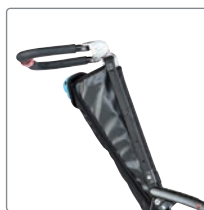

Körbygel

Höjd- och vinkeljusterbar körbygel.

Fotstöd

Fotstödet är justerbar i höjd, djup och vinkel.

Dynor

Avtagbara och tvättbara dynor.

Detaljer

Körbygel

Körbygeln är höjd- och vinkeljusterbar för att vara både ergonomisk och bekväm. Den är enkel att justera i olika höjder.

Ryggvinkel

För extra komfort har Cricket två positioner ryggfällning bakåt, för att barnet ska kunna byta från sittande läge till en avslappnad position. Ryggstödetets vinkel är reglerbar mellan 110° och 125° med dragkedja.

Växer med barnet

När barnet växer kan sitsdjup, sitsbredd och höjden på fotstödet justeras.

Höjd- och vinkeljusterbart fotstöd

Cricket har ett unikt fotstöd som kan höjd- och vinkeljusteras för att stödja barnets behov. Fotstödet kan svängas undan vid förflyttning, utan hjälp av verktyg.