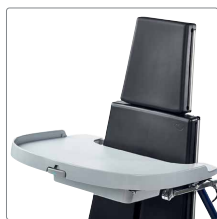

Tilbehør

Bord for lav montering

Bakke med balje og overdækning. Benyttes ved lav montering.

Bord, lav montering str. 1 31862131-1
Bord, lav montering str. 2+3 31862131-2