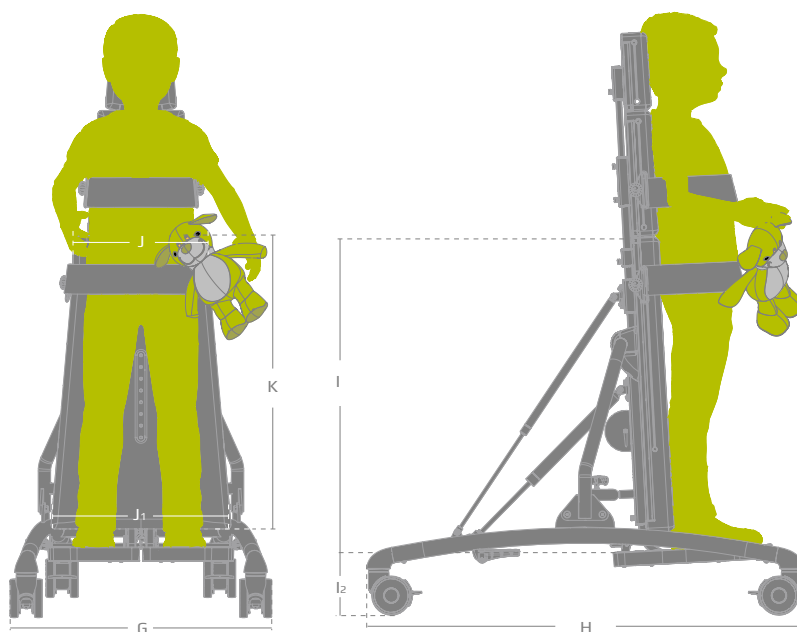

R82[®]

R82 Caribou

Ståstøtte der kan bruges både i stående og liggende position

R82 Caribou

Caribou er en vipbar ståstøtte, der kan bruges både i stående og liggende position. Gennemtænkt design med egenskaber der tilgodeser en bred brugergruppe.

Caribou er bygget op omkring en basisplade, hvortil der findes et udvalg af forlængende kropsstøtter for optimal frihed og bevægelse. Ydermere tilbydes et bredt tilbehørsprogram for at imødekomme specifikke behov.

Nem montering af tilbehør. Meget af tilbehøret kan benyttes på alle størrelser.

Easy Tilt vippe mekanisme, der gør det muligt for plejeren at have begge hænder fri.

Tilbehør

Sele

Sele str. 1-2, 42-63 cm (L)31862101-2
 Sele str. 3, 48-77 cm (L)31862101-3
 Sele str. 4, 58-96 cm (L)31862101-4

Specielt for rygstøtte. One size.

Legetøjsbøjle til plastbord 31861135

Bestilling og mål

Caribou	Str. 1 (Gul)	Str. 2 (Rød)	Str. 3 (Blå)	Str. 4 (Grå)
Standard (alle str.) indeholder	Stel og centerstamme.			
Varenr. Caribou med el	31860101-EL	31860102-EL	31860103-EL	31860104-EL
HMI-nr. Caribou med el	77092	77093	77096	77098
Varenr. Caribou med gas	31860101	31860102	31860113	31860114
HMI-nr. Caribou med gas	HMI 76991	HMI 77094	HMI 77095	HMI 77099
Total bredde (G)	510 mm	570 mm	650 mm	750 mm
Stellængde, total (H)	750 mm	920 mm	1110 mm	1110 mm
Højde, vandret (I)	460-570 mm	530-640 mm	680-790 mm	880-990 mm
Højde, horisontalt (I1)	700 mm	700 mm	800 mm	800 mm
Højde fra gulv til ramme (I2)	130 mm	130 mm	130 mm	130 mm
Basisplade bredde, top-bund (J+J1)	250-320 mm	300-380 mm	350-460 mm	400-550 mm
Basisplade højde (K)	430 mm	500 mm	650 mm	850 mm
Vinkling	0 - 87°	0 - 87°	0 - 87°	0 - 87°
Vinkling af fodpladen	-10 to 10°	-10 to 10°	-10 to 10°	-10 to 10°
Vægt uden el	20.5 kg	24 kg	30.5 kg	35 kg
Vægt med el	22.5 kg	25.5kg	32.5 kg	37 kg
Max. brugervægt	40 kg	60 kg	80 kg	100 kg
Gennemsnitlig total brugerhøjde	850-1120 mm	980-1290 mm	1250-1560 mm	1530-1840 mm