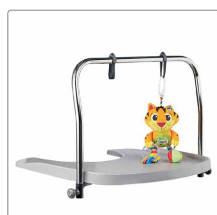

Legetøjsbøjle til plastbord

Specielt for rygstøtte. One size.

Legetøjsbøjle til plastbord 31861135