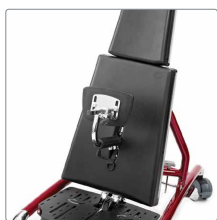

Rygstøtte
Giver fast støtte over sacrum, når den anvendes som mavestøtte.

Rygstøtte str. small,
16-19 x 13 cm (B x H)..... 31861115-2
Rygstøtte str. large,
25-30 x 20 cm (B x H) 31861115-3