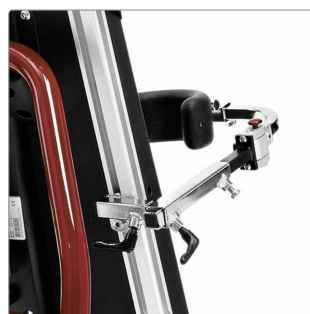

R82[®]

R82 Caribou

Ståstøtte der kan bruges både i stående og liggende position

R82 Caribou

Caribou er en vipbar ståstøtte, der kan bruges både i stående og liggende position. Gennemtænkt design med egenskaber der tilgodeser en bred brugergruppe.

Caribou er bygget op omkring en basisplade, hvortil der findes et udvalg af forlængende kropsstøtter for optimal frihed og bevægelse. Ydermere tilbydes et bredt tilbehørsprogram for at imødekomme specifikke behov.

Leveres i 4 størrelser.

Caribou er vist med tilbehør

51 - 75 cm

0 → +87°

75 - 111 cm

Max. 100 kg

Nem forflytning via tilt fra lodret til vandret position. Forhøjet stel giver nem adgang med gulvlift.

Blødt PU-materiale for optimal komfort. Vha. kiler kan puderne formes efter brugerens krop.

Nem montering af tilbehør. Meget af tilbehøret kan benyttes på alle størrelser.

Easy Tilt vippe mekanisme, der gør det muligt for plejeren at have begge hænder fri.

Tilbehør

Sele

Sele str. 1-2, 42-63 cm (L)31862101-2
 Sele str. 3, 48-77 cm (L)31862101-3
 Sele str. 4, 58-96 cm (L)31862101-4