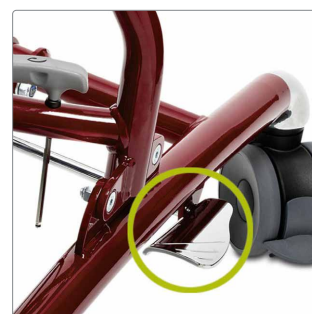

Nem montering af tilbehør. Meget af tilbehøret kan benyttes på alle størrelser.

Easy Tilt vippe mekanisme, der gør det muligt for plejeren at have begge hænder fri.

Tilbehør

Sele

Sele str. 1-2, 42-63 cm (L)31862101-2
 Sele str. 3, 48-77 cm (L)31862101-3
 Sele str. 4, 58-96 cm (L)31862101-4