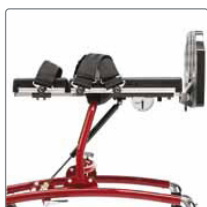

Egenskaper

Vertikal till horisontell tiltning

Det horisontella läget gör det lättare att placera brukaren rätt. Caribou är även utformad med en upphöjd ram för att enkelt komma under med en lyft.