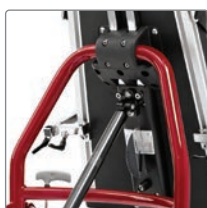

Bättre tillbehörssortiment

Brett tillbehörssortiment som förbättrar anpassningsmöjligheten. Många av tillbehören går att kombinera tillsammans med alla storlekar.