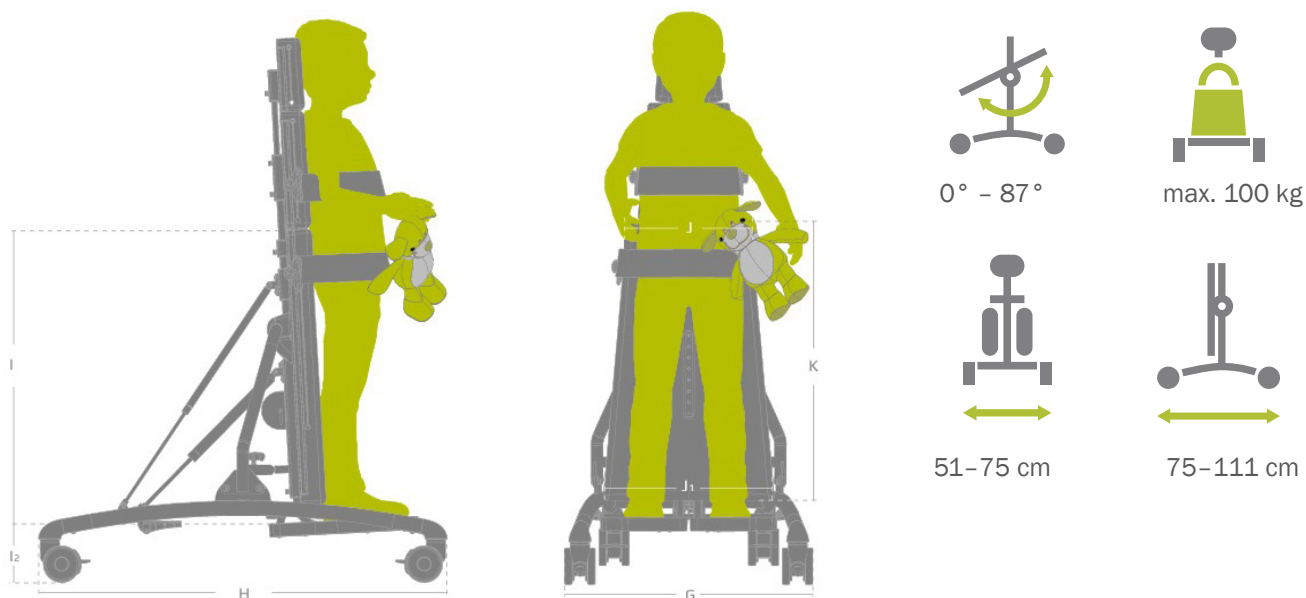

# R82 Caribou

R82 Caribou är en tippbräda för både mag- och ryggstående med många moderna funktioner. Caribou har en genomtänkt design med egenskaper som tillgodoser en bred målgrupp.

Caribou är byggd av en standarddyna och en rad valfria toppdynor för att ge optimal rörelsefrihet.

Det finns även ett brett utbud av tillbehör för att kunna uppfylla varje individs särskilda behov.

Caribou finns i fyra storlekar och lämpar sig för barn i åldrarna 1–18 år.

### Anatomisk design och mjukt formbart PUR material

Nytt och mjukt PUR-material för optimal komfort. Utformad med jämna kanter för bättre säkerhet och lätt rengöring.

## Mått och vikt

Mått	Storlek 1	Storlek 2	Storlek 3	Storlek 4
Rambredd (G)	51 cm	57 cm	65 cm	75 cm
Ramlängd (H)	75 cm	92 cm	111 cm	111 cm
Höjd, vertikal (I)	46-57 cm	53-64 cm	68-79 cm	88-99 cm
Höjd, horisontell	70 cm	70 cm	80 cm	80 cm
Höjd från golv till ram (I2)	13 cm	13 cm	13 cm	13 cm
Basplatta bredd överkant-nederkant (J+J1)	25-32 cm	30-38 cm	35-46 cm	40-55 cm
Basplatta höjd (K)	43 cm	50 cm	65 cm	85 cm
Tilt	0-87°	0-87°	0-87°	0-87°
Fotplatta, tilt	-10 till 10°	-10 till 10°	-10 till 10°	-10 till 10°
Vikt utan EL	20,5 kg	24 kg	30,5 kg	35 cm
Vikt med EL	22,5 kg	25,5 kg	32,5 kg	37 kg
Max. brukarvikt	40 kg	60 kg	80 kg	100 kg
Ungefärlig total brukarlängd	85-112 cm	98-129 cm	125-156 cm	153-184 cm