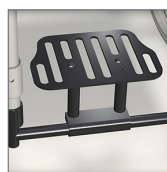

Se info s. 5

Verktøysett

Komplett

Tilbehør

Fotplate, høymontert
Vinkel- og høydejusterbar

Fotplate med forhøyer
Regulerbar

Fotplate, vinkeljusterbar
Vinkel- og høydejusterbar

Fotplate, oppfellbar
Vinkeljusterbar

Fotplate, rørmodell, åpen
Høydejusterbar

Fotplate, rørmodell, åpen med plastplate

Beskyttelse fotplate
Kun til rørmodell

Tippesikring, standard
Sett

Dynamisk 5. hjul
Roterende 5. hjul, sentermontert

Hoftebelte, 2 pkt
Kommer i to bredder, 25 og 40 mm