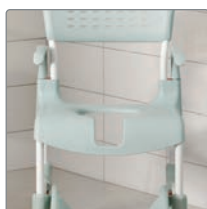

Nya Clean med öppning fram

Standard Clean med öppning bak

Fördelar med öppning fram

En sits med hygienurtag framtill kan vara lämplig av flera skäl. Vissa användare kommer åt bättre framifrån på egen hand, beroende på rörelseomfång eller personliga preferenser. Åtkomlighet framifrån kan också passa en vårdgivares dagliga hygienrutiner bättre. Sitsen kan vara särskilt användbar när du använder en handdusch istället för torklapp.

Clean-familjen

Resten av Clean-familjen har sits som är öppen bak och många modeller att välja mellan. I sortimentet finns en höjddreglerbar modell och en version som man kan köra själv, för mer självständiga brukare.

Clean 24" med öppning fram

Egenskaper

Enkel åtkomlighet framifrån

Sitsen har en generös öppning fram för att underlätta åtkomlighet för hygienbestyr.

Passar över olika toaletter

Stolen passar perfekt över väggmonterade toaletter och andra toalettmodeller.