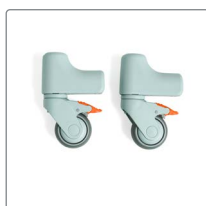

Kit adattatore per sostituire le ruote posteriori di serie con ruote da 24". Utilizzabile solo su Clean 55 cm.

Kit ruote per rialzo seduta

Bianco: 80209511

Verde Acqua: 80209512

Ruote con distanziatori che alzano l'altezza seduta di 5 cm. Utilizzabile solo su Clean 55 cm. Venduto in confezione da 4 pezzi.