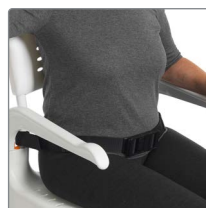

Cinghia pelvica

80209440
Offre un buon posizionamento posturale del bacino. Facile da regolare attraverso la fibbia centrale. Si fissa intorno ai tubi dello schienale con appositi fissaggi in velcro.