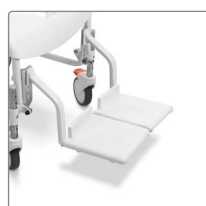

Pedane poggipiedi ribaltabili

80209250

Le pedane sono ribaltabili, regolabili in altezza e rimovibili. Utilizzabili solo con Clean regolabile in altezza. Venduti a coppia.

Ulteriori informazioni

Per maggiori informazioni su accessori e caratteristiche tecniche, visita www.etac-it.com.