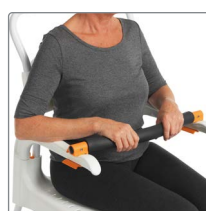

Barra sostegno anteriore

80209246
Può essere utilizzata come punto d'appoggio anteriore e/o per aumentare la sensazione di sicurezza dell'utilizzatore. Si fissa facilmente ai braccioli.