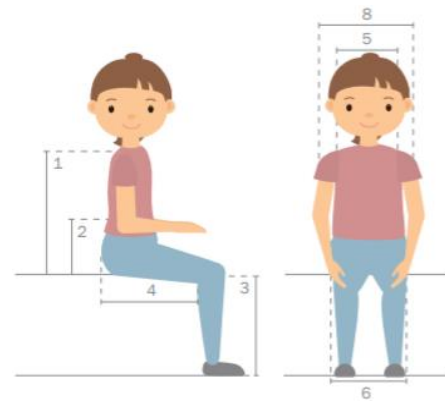

»☐ = snel leverbaar

Personalia en maatgegevens

(NL)

Naam client:

Adres:

Woonplaats:

Geboortedatum:

Bovenbeenlengte (4):

Heupbreedte (6):

Rughoogte (1):

Rompbreedte (5):

x:panda shape familie

x:panda shape - Infant seat

De Infant seat is de kleinste uitvoering van de x:panda shape familie. De Infant seat is met name geschikt voor het toepassen van vroegbehandeling bij een kind met zitproblematiek. Deze prijslijst is voor de Infant seat. De Advanced seat en Simple seat hebben elk hun eigen prijslijst.

Kenmerken

Zitvoorziening in 1 maat
Meegroeibaar (in diepte en rughoogte)
Dynamische rugleuning
Zitdiepte vanaf 120 mm tot 160 mm
Innovatief ontwerp
Veilig vervoerbaar volgens ISO 7176-19

Standaard geleverd met