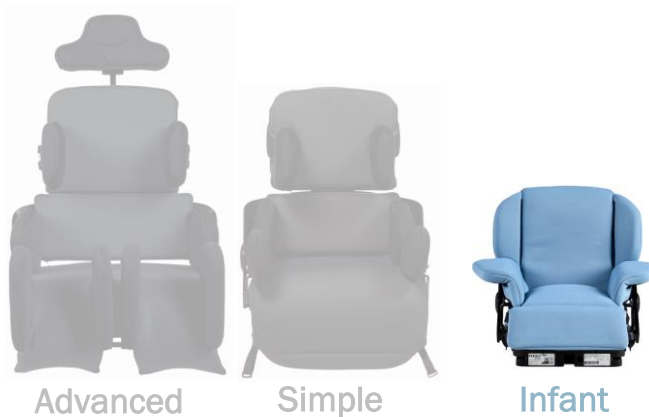

Heupbreedte (6):

Rughoogte (1):

Rompbreedte (5):

x:panda shape familie

x:panda shape - Infant seat

De Infant seat is de kleinste uitvoering van de x:panda shape familie. De Infant seat is met name geschikt voor het toepassen van vroegbehandeling bij een kind met zitproblematiek. Deze prijslijst is voor de Infant seat. De Advanced seat en Simple seat hebben elk hun eigen prijslijst.

Kenmerken

Zitvoorziening in 1 maat
Meegroeibaar (in diepte en rughoogte)
Dynamische rugleuning
Zitdiepte vanaf 120 mm tot 160 mm
Innovatief ontwerp
Veilig vervoerbaar volgens ISO 7176-19

Standaard geleverd met