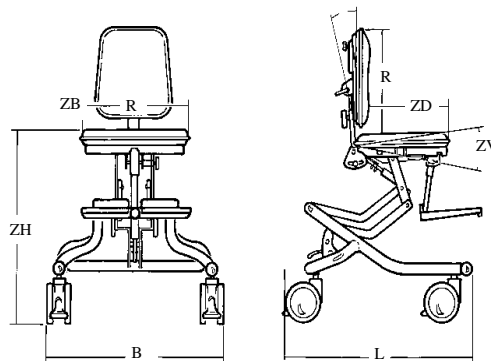

Standaard geleverd met

- Verrijdbaar gasveer *High-Low* onderstel
- Multi-verstelbare zitunit
- Verstelbare voetenplaat

Maatgegevens

	Maat 1	Maat 2	Maat 3
Zitbreedte (ZB)	30 cm	37 cm	42 cm
Zitbreedte met bekkensteunen	10,5-30 cm	17-37 cm	21,5-42 cm
Zitbreedte met heupsteun met zijkanalen	17-24 cm	23-30 cm	29-36 cm
Zitdiepte (ZD)	18-31 cm	25-38 cm	32-50 cm
Rughoogte (RH)	28-34 cm	31-38 cm	39-47,5 cm
Rughoogte, hoge rug (RH)	36-43 cm	39,5-46 cm	46-55 cm
Rugbreedte, standaard kussen	25 cm	30 cm	35 cm
Rugbreedte, anatomisch kussen of zijsteunen	17 cm	23 cm	27 cm
Zithoogte, met 75mm wielen (ZH)	36-65 cm	36-65 cm	39-67 cm
Zithoogte, met 100mm wielen (ZH)	39-68 cm	39-68 cm	42-70 cm
Onderbeenlengte	15-25 cm	15-35 cm	15-44 cm
Rughoekverstelling (RV)	90° tot 130°	90° tot 130°	90° tot 133°
Zithoekverstelling (ZV)	-15° tot 20°	-15° tot 20°	-10° tot 22°
Armsteunhoogte boven zitkussen	6,5-17,5 cm	6,5-17,5 cm	6,5-17,5 cm
Armsteunhoogte boven zitkussen, lange stang	6,5-26,5 cm	6,5-26,5 cm	6,5-26,5 cm
Frame, breedte (B)	55 cm	55 cm	61 cm
Frame, lengte (L)	60 cm	60 cm	72 cm
Gebruikersgewicht, maximaal	45 kg	45 kg	70 kg
Gewicht	15,5 kg	15,5 kg	22 kg