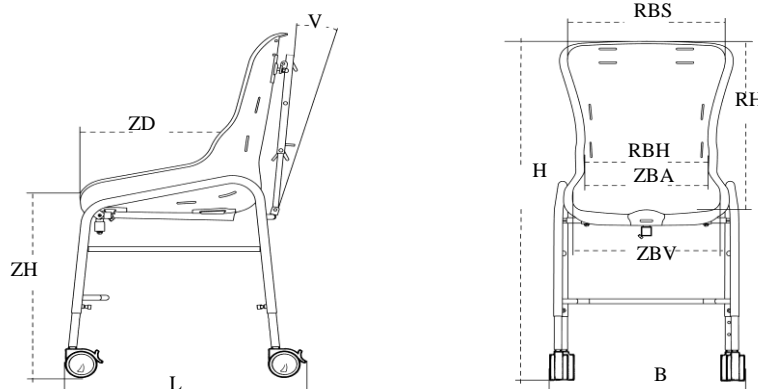

Standaard geleverd met

Maat 2 tot 7

Witte, anatomisch gevormde, kantelbare zitschaal
 Wit roestvast frame
 In hoogte instelbare poten

Maat 4 tot 7 (extra)

Geremde kunststof zwenkwielen
 Spatscherms

Maatgegevens

	Maat 2	Maat 3	Maat 4	Maat 5	Maat 6	Maat 7
Zitbreedte, achter (ZBA)	20 cm	23 cm	25 cm	30 cm	34 cm	41 cm
Zitbreedte, voor (ZBV)	30 cm	34 cm	36 cm	38 cm	43 cm	48 cm
Zitdiepte (ZD)	27 cm	32½ cm	32½ cm	38 cm	46 cm	46 cm
Rugleuninghoogte (RH)	38 cm	42 cm	40 cm	48 cm	57 cm	57 cm
Zithoogte, met zwenkwielen (ZH)	37-53 cm	48-64 cm	48-64 cm	48-64 cm	48-64 cm	48-64 cm
Zithoogte, zonder zwenkwielen	28-44 cm	39-55 cm	39-55 cm	39-55 cm	39-55 cm	39-55 cm
Rugbreedte, schouders (RBS)	22½ cm	25 cm	31 cm	39 cm	46 cm	49 cm
Rugbreedte, heupen (RBH)	24 cm	25½ cm	28 cm	31 cm	35½ cm	43 cm
Breedte, met zwenkwielen (B)	49½ cm	53½ cm	53½ cm	53½ cm	57½ cm	65½ cm
Breedte, zonder zwenkwielen	46 cm	50 cm	50 cm	50 cm	57½ cm	65½ cm
Lengte, met zwenkwielen (L)	46 cm	57 cm	57 cm	57 cm	62 cm	62 cm
Lengte, zonder zwenkwielen	39 cm	50 cm	50 cm	50 cm	55 cm	55 cm
Hoogte, met zwenkwielen	68-84 cm	79-95 cm	71-87 cm	78-94 cm	86-102 cm	86-102 cm
Hoogte, zonder zwenkwielen (H)	59-75 cm	70-86 cm	62-78 cm	69-85 cm	77-93 cm	77-93 cm
Gewicht	8 kg	9,5 kg	8,5 kg	9,5 kg	10,5 kg	11,5 kg
De opening	W: 10½ x D: 15½	W: 12 x D: 19½	W: 12½ x D: 19	W: 15½ x D: 25	W: 15½ x D: 32½	W: 15½ x D: 32½
Gebruikersgewicht, maximaal	30 kg	60 kg	70 kg	80 kg	90 kg	110 kg
Hoekverstelling (V)	18°	18°	27°	25°	20°	20°