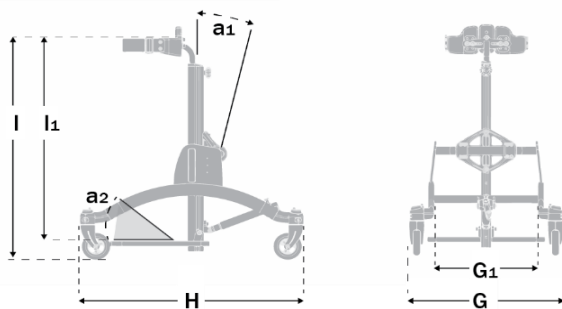

Frame

Beremde zwenkwielen

Centrale staander

Instelbare stahoek

Maatgegevens

Statafel

Starijder

	Maat 1	Maat 2	Maat 3	Maat 4
Frame, breedte als statafel (G)	51,5 cm	55 cm	60 cm	60 cm
Frame, breedte als starijder(G)	63,5 cm	68 cm	73 cm	72 cm
Binnenbreedte (G1)	32,5 cm	37,5 cm	42,5 cm	42,5 cm
Frame, lengte als statafel (H)	70 cm	80 cm	80 cm	93 cm
Frame, lengte als starijder (H)	62 cm	75 cm	80 cm	90 cm
Lengte centrale staander	50 cm	70 cm	80 cm	100 cm
Hoogte vanaf vloer. Borststeun in hoogste positie (l)*	67-100 cm	85-118 cm	99-131 cm	120-153 cm
Hoogte, voetplaat tot bovenzijde borststeun (l1)*	55-74 cm	75-108 cm	83-119 cm	96-142 cm
Hoek centrale staander (A1)	0 tot +30°	0 tot +30°	0 tot +30°	0 tot +30°
Hoek voetenplaat (A2)	+15° tot -10°	+15° tot -10°	+15° tot -10°	+15° tot -10°
Camber als starijder	8°	6°	6°	4°
Gebruikersgewicht, maximaal	40 kg	50 kg	60 kg	70 kg
Gewicht statafel	9kg	10,5 kg	11 kg	13,5 kg
Gewicht starijder	13,5 kg	15,5 kg	16 kg	18,5 kg

*De Rabbit is opgemeten met de centrale staander rechtop en de voetplaat in de onderste positie. Voor kleinere kinderen is het mogelijk de voetplaat hoger in te stellen.

Alle genoemde prijzen zijn exclusief BTW en prijswijzingen voorbehouden