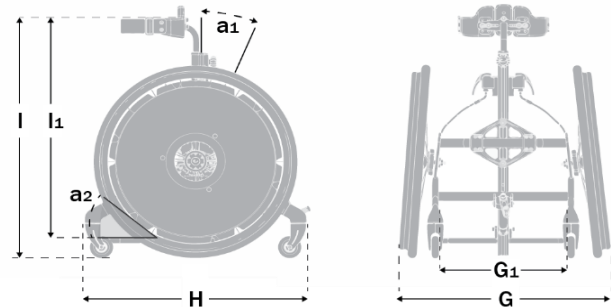

## Standaard geleverd met

Frame

Beremde zwenkwielen

Centrale staander

Instelbare stahoek

## Maatgegevens

### Starijder

	Maat 1	Maat 2	Maat 3	Maat 4
Frame, breedte als statafel (G)	51,5 cm	55 cm	60 cm	60 cm
Frame, breedte als starijder(G)	63,5 cm	68 cm	73 cm	72 cm
Binnenbreedte (G1)	32,5 cm	37,5 cm	42,5 cm	42,5 cm
Frame, lengte als statafel (H)	70 cm	80 cm	80 cm	93 cm
Frame, lengte als starijder (H)	62 cm	75 cm	80 cm	90 cm
Lengte centrale staander	50 cm	70 cm	80 cm	100 cm
Hoogte vanaf vloer. Borststeun in hoogste positie (l)*	67-100 cm	85-118 cm	99-131 cm	120-153 cm
Hoogte, voetplaat tot bovenzijde borststeun (l1)*	55-74 cm	75-108 cm	83-119 cm	96-142 cm
Hoek centrale staander (A1)	0 tot +30°	0 tot +30°	0 tot +30°	0 tot +30°
Hoek voetenplaat (A2)	+15° tot -10°	+15° tot -10°	+15° tot -10°	+15° tot -10°
Camber als starijder	8°	6°	6°	4°
Gebruikersgewicht, maximaal	40 kg	50 kg	60 kg	70 kg
Gewicht statafel	9kg	10,5 kg	11 kg	13,5 kg
Gewicht starijder	13,5 kg	15,5 kg	16 kg	18,5 kg