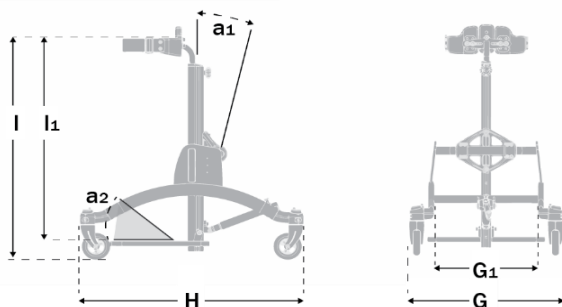

## Standaard geleverd met

Frame

Beremde zwenkwielen

Centrale staander

Instelbare stahoek

## Maatgegevens

### Starijder

	Maat 1	Maat 2	Maat 3	Maat 4
Frame, breedte als statafel (G)	51,5 cm	55 cm	60 cm	60 cm
Frame, breedte als starijder(G)	63,5 cm	68 cm	73 cm	72 cm
Binnenbreedte (G1)	32,5 cm	37,5 cm	42,5 cm	42,5 cm
Frame, lengte als statafel (H)	70 cm	80 cm	80 cm	93 cm
Frame, lengte als starijder (H)	62 cm	75 cm	80 cm	90 cm
Lengte centrale staander	50 cm	70 cm	80 cm	100 cm
Hoogte vanaf vloer. Borststeun in hoogste positie (l)*	67-100 cm	85-118 cm	99-131 cm	120-153 cm
Hoogte, voetplaat tot bovenzijde borststeun (l1)*	55-74 cm	75-108 cm	83-119 cm	96-142 cm
Hoek centrale staander (A1)	0 tot +30°	0 tot +30°	0 tot +30°	0 tot +30°
Hoek voetenplaat (A2)	+15° tot -10°	+15° tot -10°	+15° tot -10°	+15° tot -10°
Camber als starijder	8°	6°	6°	4°
Gebruikersgewicht, maximaal	40 kg	50 kg	60 kg	70 kg
Gewicht statafel	9kg	10,5 kg	11 kg	13,5 kg
Gewicht starijder	13,5 kg	15,5 kg	16 kg	18,5 kg

\*De Rabbit is opgemeten met de centrale staander rechtop en de voetplaat in de onderste positie. Voor kleinere kinderen is het mogelijk de voetplaat hoger in te stellen.

Alle genoemde prijzen zijn exclusief BTW en prijswijzingen voorbehouden