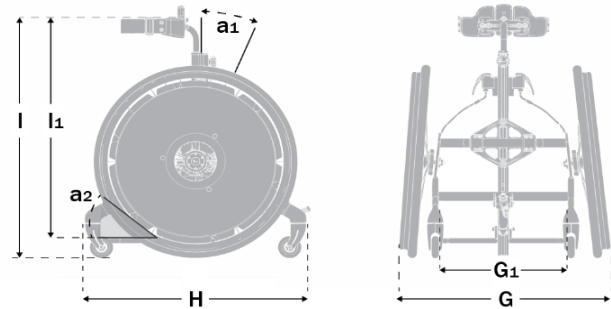

Frame

Beremde zwenkwielen

Centrale staander

Instelbare stahoek

Maatgegevens

Statafel

Starijder

	Maat 1	Maat 2	Maat 3	Maat 4
Frame, breedte als statafel (G)	51,5 cm	55 cm	60 cm	60 cm
Frame, breedte als starijder(G)	63,5 cm	68 cm	73 cm	72 cm
Binnenbreedte (G1)	32,5 cm	37,5 cm	42,5 cm	42,5 cm
Frame, lengte als statafel (H)	70 cm	80 cm	80 cm	93 cm
Frame, lengte als starijder (H)	62 cm	75 cm	80 cm	90 cm
Lengte centrale staander	50 cm	70 cm	80 cm	100 cm
Hoogte vanaf vloer. Borststeun in hoogste positie (l)*	67-100 cm	85-118 cm	99-131 cm	120-153 cm
Hoogte, voetplaat tot bovenzijde borststeun (l1)*	55-74 cm	75-108 cm	83-119 cm	96-142 cm
Hoek centrale staander (A1)	0 tot +30°	0 tot +30°	0 tot +30°	0 tot +30°
Hoek voetenplaat (A2)	+15° tot -10°	+15° tot -10°	+15° tot -10°	+15° tot -10°
Camber als starijder	8°	6°	6°	4°
Gebruikersgewicht, maximaal	40 kg	50 kg	60 kg	70 kg
Gewicht statafel	9kg	10,5 kg	11 kg	13,5 kg
Gewicht starijder	13,5 kg	15,5 kg	16 kg	18,5 kg

*De Rabbit is opgemeten met de centrale staander rechtop en de voetplaat in de onderste positie. Voor kleinere kinderen is het mogelijk de voetplaat hoger in te stellen.

Alle genoemde prijzen zijn exclusief BTW en prijswijzingen voorbehouden