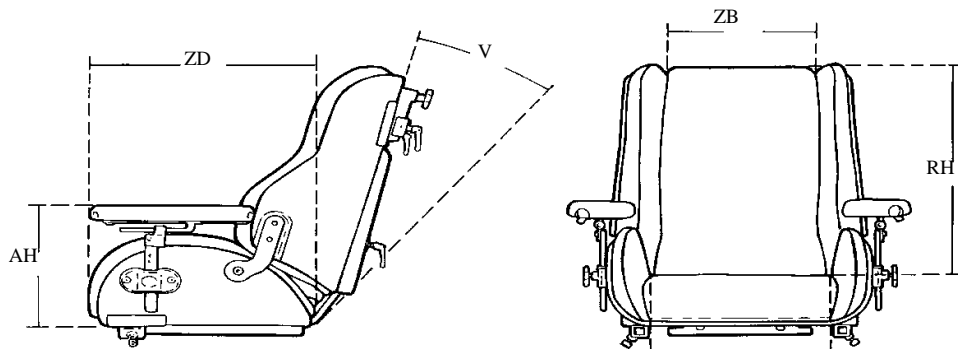

Kenmerken

(NL)

Zitschalensysteem in 6 maten (Panda Colour 5 heeft aparte prijslijst)

2 verschillende uitvoeringen

Goed individueel aanpasbaar

Verstelbaar ruggedeelte met draaipunt ter hoogte van heupgewricht

Standaard geleverd met

Panda Active

Open kunststof zitschaal

Toepasbaarheid van wegzwenkbare zijsteunen

Grotere bewegingsvrijheid voor het bovenlichaam

10 Klappespen voor fixaties

Panda Standard

Gesloten kunststof zitschaal

6 losse aanpasbare kussens

10 Klappespen voor fixaties

Maatgegevens

	Zitbreedte (+zijkussens) (ZB)	Zitdiepte (+wigkussen) (ZD)	Rughoogte (RH)	Armsteunen (AH)	Gewicht	Rughoek (V)
Panda Active, maat 2	22 (18) cm	24 (17-21) cm	35 cm	13-18 cm	5,2 kg	-4° - +27°
Panda Active, maat 2½	25 (21) cm	28 (24) cm	38 cm	13-18 cm	5,6 kg	-10° - +20°
Panda Active, maat 3	29 (25) cm	31 (27) cm	40 cm	13-27 cm	6,2 kg	-9° - +27°
Panda Active, maat 4	32 (28) cm	36 (31) cm	45 cm	17-30 cm	7,5 kg	-6° - +17°
Panda Standard, maat 1	22 (18) cm	22 (17-19) cm	29 cm	13-18 cm	5,7 kg	-3° - +28°
Panda Standard, maat 2	22 (18) cm	24 (17-21) cm	39 cm	13-18 cm	5,7 kg	-15° - +32°
Panda Standard, maat 2½	25 (21) cm	28 (24) cm	41 cm	13-18 cm	6,2 kg	-10° - +35°
Panda Standard, maat 3	29 (25) cm	31 (27) cm	44 cm	13-27 cm	7,3 kg	-5° - +36°
Panda Standard, maat 4	32 (28) cm	36 (31) cm	52 cm	18-27 cm	8,7 kg	-5° - +30°