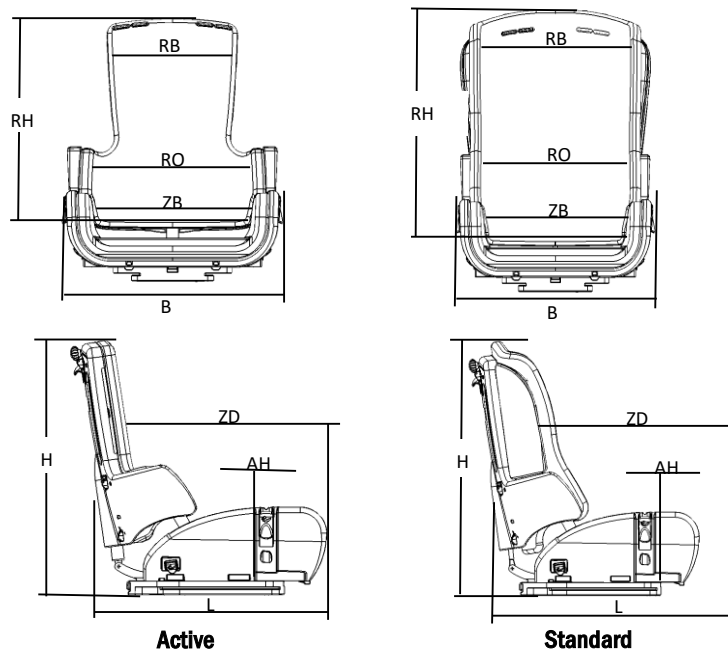

Kenmerken

(NL)

- Comfortabele zitschaal voor grotere kinderen en tieners
- "Active" uitvoering kan aangepast worden naar "Standard"
- Verstelbaar ruggedeelte met draaipunt ter hoogte van heupgewricht
- Complete lijn ondersteunings- en fixatiemogelijkheden
- Complete lijn binnen- en buitenonderstellen
- Veilig vervoerbaar volgens ISO 7176-19 icm Combi Frame:x (tot 50 kg) en Multi Frame:x

Standaard geleverd met

- Open zitschaal als Active of gesloten zitschaal als Standard
- Met zitkussen en rugkussen
- Met ventilerende of standaard hoezenet

Maatgegevens

Panda Colour 5 Active

Panda Colour 5 Standard

Zitbreedte (ZB)	35 cm	35 cm
Zitdiepte (ZD)	43 cm	43 cm
Rughoogte (RH)	59 cm	59 cm
Rugbreedte, boven (RB)	35 cm	38 cm
Rugbreedte, onder (RO)	32 cm	27 cm
Armsteunhoogte boven zitkussen (AH)	17 - 35 cm	17 - 35 cm
Breedte (B)	56 cm	56 cm
Lengte (L)	56 cm	56 cm
Hoogte (H)	67 cm	67 cm
Gewicht	15 kg	15 kg
Maximaal gebruikersgewicht	85 kg	85 kg
Maximaal gebruikersgewicht bij vervoer	85 kg	85 kg
Rughoekverstelling	-5° to 30°	-5° to 30°