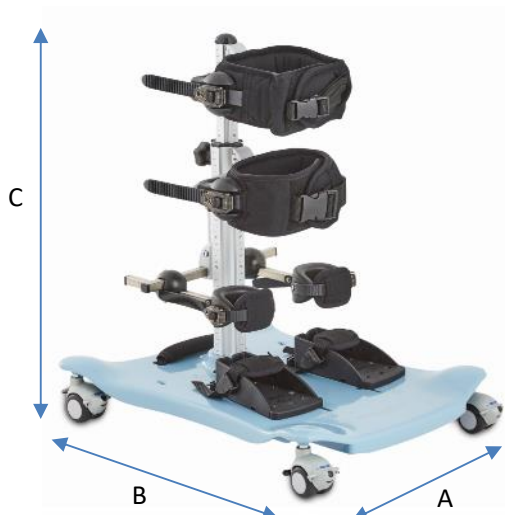

### Kenmerken

- Eenvoudig en modulair opgebouwde statafel
- Zowel ventraal als dorsaal te gebruiken
- Verkrijgbaar in 3 maten
- Eenvoudig in hoogte en breedte instelbaar
- Bekken- en rompsteun eenvoudig te verstellen met ski-sluiting
- Voegt dynamiek toe aan ondersteunend staan mbv de Rocker

### Standaard geleverd met

- Basisplaat met zwenkwielen
- Kolom
- Rocker
- Instelgereedschap

Alle genoemde prijzen zijn exclusief BTW en prijswijzingen voorbehouden

**Maatgegevens**

(NL)

	<b>Maat 1</b>	<b>Maat 2</b>	<b>Maat 3</b>
Effectieve breedte (A)	52,5 cm	78cm	78cm
Effectieve lengte (B)	64 cm	86 cm	86 cm
Effectieve hoogte (C)	37,5 - 75 cm	50 - 100 cm	65,5 - 130 cm
Borststeun omtrek	45-60 cm	60 - 70 cm	70 - 95 cm
Heupsteun omtrek	45-60 cm	60 - 70 cm	70 - 95 cm
Gewicht (zonder accessoires)	9 kg	15 kg	15kg
Gebruikersgewicht, maximaal	20kg	65 kg	90 kg

Alle genoemde prijzen zijn exclusief BTW en prijswijzingen voorbehouden

Basis	Omschrijving	Meerkat	Maat	Artikelnr	NL Prijs
	<input type="checkbox"/> Meerkat, blauw , maat 1, <b>excl.</b> Rocker	1		870011-1	825,00
	<input type="checkbox"/> Meerkat, roze , maat 1, <b>excl.</b> Rocker	1		870011-2	825,00
	<input type="checkbox"/> Meerkat, antraciet , maat 2, <b>excl.</b> Rocker	2		870022	825,00
	<input type="checkbox"/> Meerkat, antraciet , maat 3, <b>excl.</b> Rocker	3		870023	825,00
	<input type="checkbox"/> Meerkat, blauw , maat 1, <b>incl.</b> Rocker	1		870011-1R	825,00
	<input type="checkbox"/> Meerkat, roze , maat 1, <b>incl.</b> Rocker	1		870011-2R	825,00
	<input type="checkbox"/> Meerkat, antraciet , maat 2, <b>incl.</b> Rocker	2		870022-R	825,00
	<input type="checkbox"/> Meerkat, antraciet , maat 3, <b>incl.</b> Rocker	3		870023-R	825,00