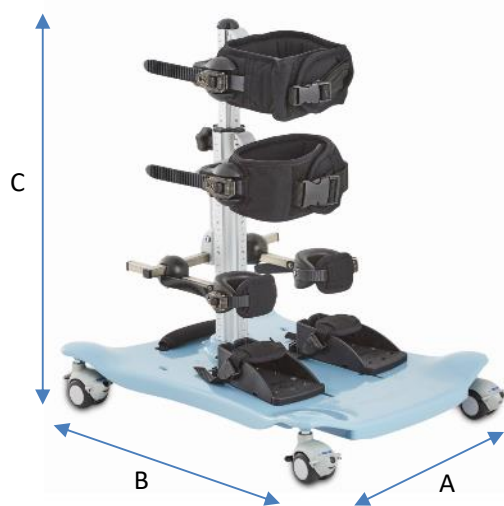

▶□ = snel leverbaar

Kenmerken

(NL)

Eenvoudig en modulair opgebouwde statafel
 Zowel ventraal als dorsaal te gebruiken
 Verkrijgbaar in 3 maten
 Eenvoudig in hoogte en breedte instelbaar
 Bekken- en rompsteun eenvoudig te verstellen met ski-sluiting
 Voegt dynamiek toe aan ondersteunend staan mbv de Rocker

Standaard geleverd met

Basisplaat met zwenkwielen
 Kolom
 Rocker
 Instelgereedschap

Maatgegevens

	Maat 1	Maat 2	Maat 3
Effectieve breedte (A)	52,5 cm	78cm	78cm
Effectieve lengte (B)	64 cm	86 cm	86 cm
Effectieve hoogte (C)	37,5 - 75 cm	50 - 100 cm	65,5 - 130 cm
Borststeun omtrek	45-60 cm	60 - 70 cm	70 - 95 cm
Heupsteun omtrek	45-60 cm	60 - 70 cm	70 - 95 cm
Gewicht (zonder accessoires)	9 kg	15 kg	15kg
Gebruikersgewicht, maximaal	20kg	65 kg	90 kg