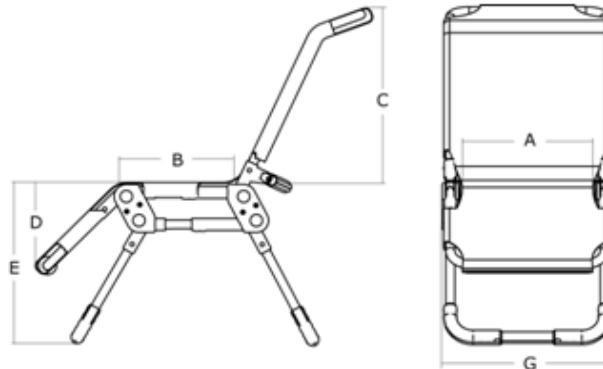

»☐ = snel leverbaar

januari 2024

Kenmerken

(NL)

Zit-/ligondersteuning voor in bad, in vier maten

In meerdere standen verstelbaar

Zitdiepte-instelling

Lichtgewicht. Na gebruik compact op te vouwen

Standaard geleverd met

Hoofd-/rompsteun

Heupband

De kleuren rood of blauw (maat 0 alleen in blauw)

Maatgegevens

	Maat 0	Maat 1	Maat 2	Maat 3
Zitbreedte (A)	33 cm	33 cm	33 cm	40 cm
Zitdiepte (B)	21-25 cm	30-37 cm	39-46 cm	40-47 cm
Rugleuninghoogte (C)	43 cm	43 cm	58 cm	64 cm
Onderbeenlengte (D)	28 cm	28 cm	35 cm	35 cm
Zithoogte (E)	14-43 cm	14-43 cm	14-43 cm	14-43 cm
Totale breedte (G)	42 cm	42 cm	42 cm	49 cm
Lengte, gevouwen	103-110 cm	110-117 cm	136-143 cm	144-151 cm
Hoogte, gevouwen	13 cm	13 cm	13 cm	13 cm
Gewicht	5½ kg	5½ kg	6 kg	7 kg
Gebruikersgewicht, maximaal	50 kg	50 kg	75 kg	75 kg
Indicatie lengte kind	70-80 cm	80-90 cm	90-123 cm	90-130 cm

	Douche-onderstel (met beremde zwenkwielen)	Bad-onderstel
Framebreedte	59 cm	43½ cm
Framelengte	98 cm	99-111 cm
Hoogte	-	27 cm
Hoogte, minimaal	38 cm	-
Hoogte, minimaal met zitunit	76 cm	-
Hoogte, midden	44 cm	-
Hoogte, midden met zitunit	84 cm	-
Hoogte, maximaal	48 cm	-
Hoogte, maximaal met zitunit	90 cm	-
Hoogte frame	21 cm	-
Gewicht onderstel	8 kg	2 kg
Gebruikersgewicht, maximaal	75 kg	75 kg