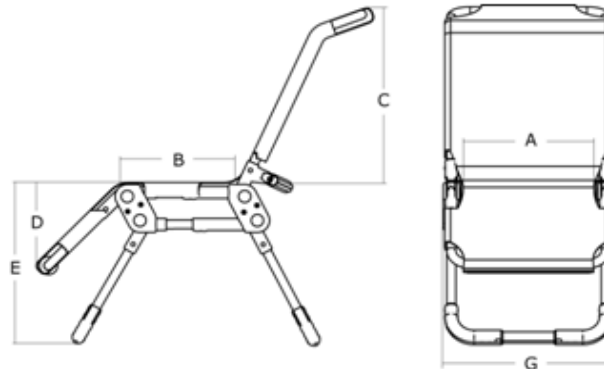

Hoofd-/rompsteun
 Heupband
 De kleuren rood of blauw (maat 0 alleen in blauw)

Maatgegevens

	Maat 0	Maat 1	Maat 2	Maat 3
Zitbreedte (A)	33 cm	33 cm	33 cm	40 cm
Zitdiepte (B)	21-25 cm	30-37 cm	39-46 cm	40-47 cm
Rugleuninghoogte (C)	43 cm	43 cm	58 cm	64 cm
Onderbeenlengte (D)	28 cm	28 cm	35 cm	35 cm
Zithoogte (E)	14-43 cm	14-43 cm	14-43 cm	14-43 cm
Totale breedte (G)	42 cm	42 cm	42 cm	49 cm
Lengte, gevouwen	103-110 cm	110-117 cm	136-143 cm	144-151 cm
Hoogte, gevouwen	13 cm	13 cm	13 cm	13 cm
Gewicht	5½ kg	5½ kg	6 kg	7 kg
Gebruikersgewicht, maximaal	50 kg	50 kg	75 kg	75 kg
Indicatie lengte kind	70-80 cm	80-90 cm	90-123 cm	90-130 cm

	Douche-onderstel (met beremde zwenkwielen)	Bad-onderstel
Framebreedte	59 cm	43½ cm
Framelengte	98 cm	99-111 cm
Hoogte	-	27 cm
Hoogte, minimaal	38 cm	-
Hoogte, minimaal met zitunit	76 cm	-
Hoogte, midden	44 cm	-
Hoogte, midden met zitunit	84 cm	-
Hoogte, maximaal	48 cm	-
Hoogte, maximaal met zitunit	90 cm	-
Hoogte frame	21 cm	-
Gewicht onderstel	8 kg	2 kg
Gebruikersgewicht, maximaal	75 kg	75 kg