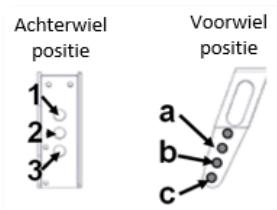

Alle genoemde prijzen zijn exclusief BTW en prijswijzingen voorbehouden