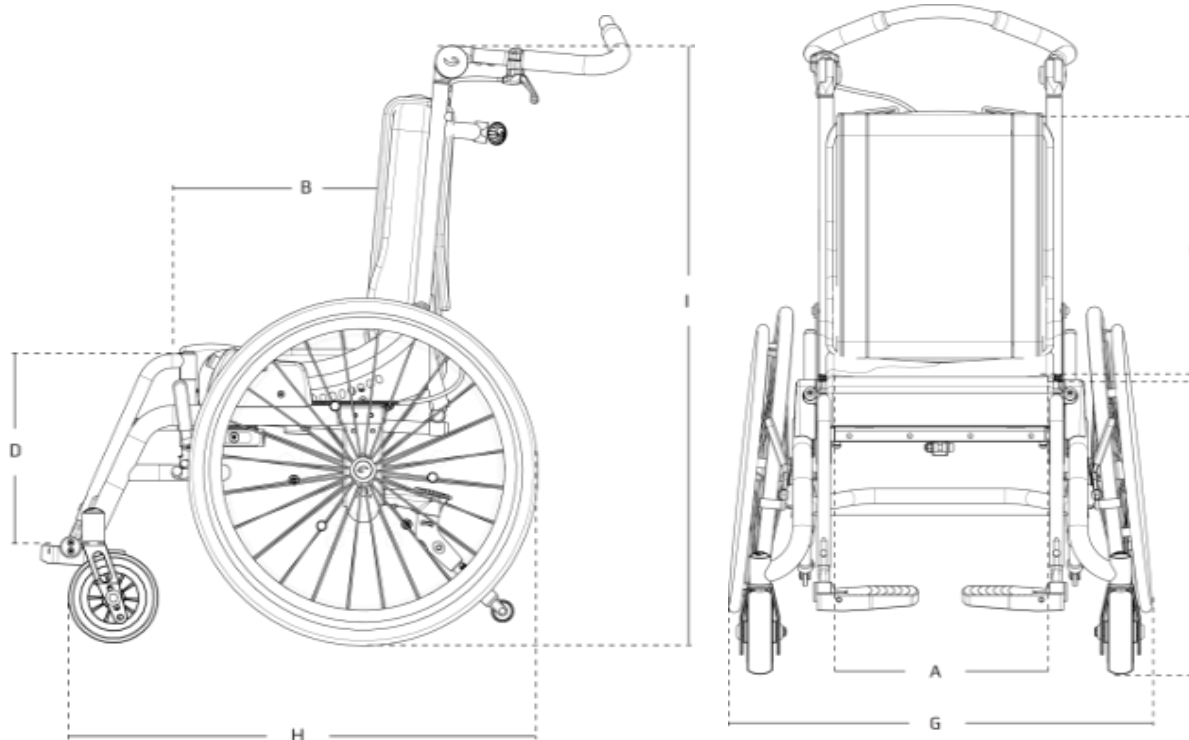

»□ = snel leverbaar

Maatgegevens

	Maat 1	Maat 2	Maat 3	maat 4
Zitbreedte (A)	26 cm	30 cm	34 cm	38 cm
Zitbreedte met bekkensteunen (accessoire)	16 cm	20 cm	24 cm	28 cm
Zitdiepte (B)	22-32 cm	27-37 cm	31-41 cm	35-45 cm
Rugleuninghoogte (C)	37-46 cm	40-52 cm	43-58 cm	43-63 cm
Onderbeenlengte voetenplaat, doorlopend (D)	16-31 cm	16-38 cm	26-45 cm	26-45 cm
Onderbeenlengte gedeelde beensteunen (D)		25-35 cm	30-48 cm	30-48 cm
Hoogte vanaf de vloer (E) [Zie tabel hieronder]	48 cm	48 cm	48 cm	48 cm
Breedte icm 6° camber (G)	59 cm	63 cm	67 cm	71 cm
Lengte (H)	69 cm	69 cm	74 cm	74 cm
Hoogte(I)	94 cm	94 cm	94 cm	94 cm
Gewicht	19 kg	21 kg	23 kg	25 kg
Gebruikersgewicht, maximaal	40 kg	50 kg	60 kg	60 kg
Gebruikersgewicht, maximaal bij transport	40 kg	50 kg	57 kg	57 kg
Rughoekverstelling	-5° tot +30°	-5° tot +30°	-5° tot +30°	-5° tot +30°
Kantelverstelling	-3° tot +45°	-3° tot +45°	-3° tot +45°	-3° tot +45°
Camberhoek voor 20, 22, 24" wielen	6°	6°	6°	6°

De Kudu is opgemeten met de volgende wielcombinatie, geplaatst in de standaard wielpositie: 22" achterwielen met 6° camber, 6" voorwielen, met duwbeugel in hoek verstelbaar en gedeelde beensteunen.

Omdat we diverse types beensteunen en kussens leveren, is het gewicht vermeld zonder beensteunen en kussens. Een andere configuratie dan de bovengenoemde uitvoering kan andere maatgegevens opleveren.

Zithoogte

Achterwiel	20"	22"	24"	Voorwiel
1	-	-	a 48 cm	6"
2	-	a 48 cm	c 50,5 cm	
3	a 48 cm	c 50,5 cm	-	
2	-	-	b 50,5 cm	7"
3	-	b 50,5 cm	c 53 cm