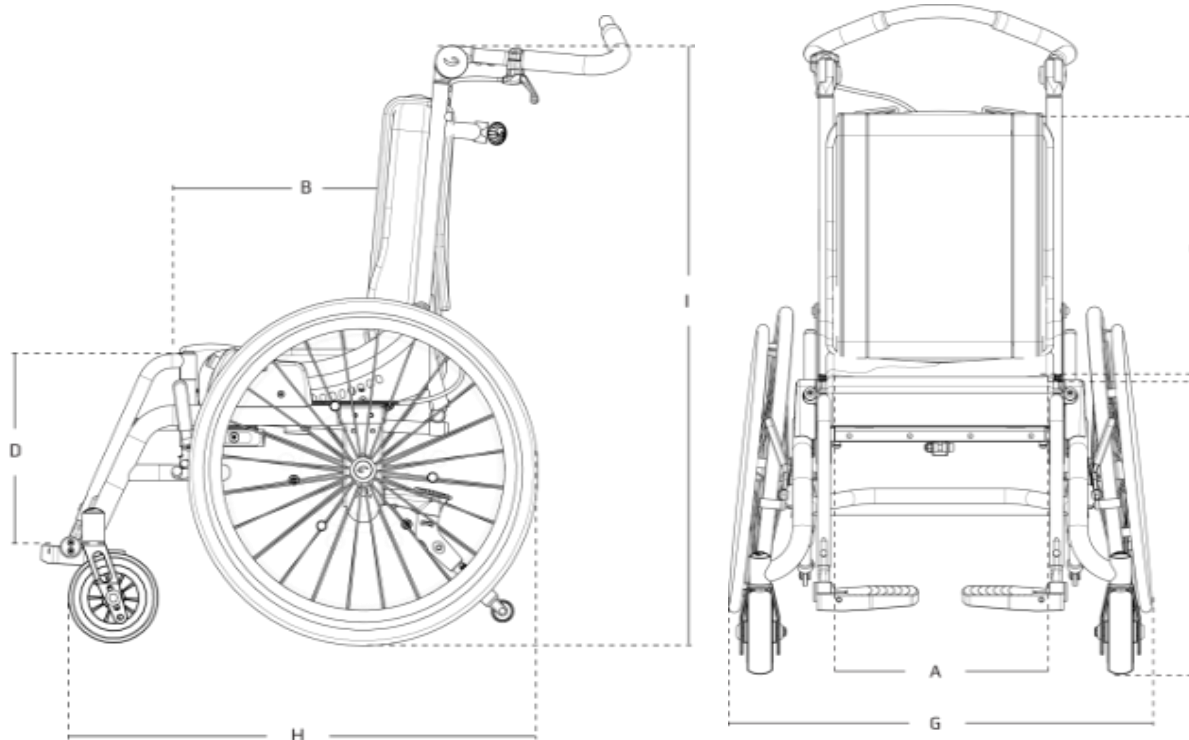

Kenmerken

(NL)

- Kantelrolstoel in 4 maten en 3 kleuren (wit, rood en grijs metallic)
- Kantelverstelling met gelijkblijvend zwaartepunt
- Neerklapbare rugleuning
- Rughoekverstelling (-5° tot 30°) **of** rughoekinstelling (-5°, 0°, 10°)
- Instelbare zitdiepte (10 cm) en rughoogte
- Duwhandvatten **of** in hoek verstelbare duwbeugel
- Meerdere mogelijkheden van zijondersteuning
- Doorlopende voetenplaat **of** gedeelde beensteunen
- Achterwielen met hand **en/of** trommelrem: 12,5", 16", 20", 22" of 24"
- Voorwielen: 6" **of** 7"

Standaard geleverd met

- Rolstoelframe voorzien van kantelverstelling met gelijkblijvend zwaartepunt
- Kussenset met zwarte bekleding
- 12,5" en 16" wielen met trommelrem **of** 20", 22" of 24" met handrem
- Instelbare zitdiepte en rughoogte met rughoekverstelling
- Anti-tipsteunen
- Duwhandvatten **of** duwbeugel
- Eendelige opklapbare voetenplaat
- Transportbevestigingsogen

Alle genoemde prijzen zijn exclusief BTW en prijswijzingen voorbehouden

▶▶☐ = snel leverbaar

Maatgegevens

	Maat 1	Maat 2	Maat 3	maat 4
Zitbreedte (A)	26 cm	30 cm	34 cm	38 cm
Zitbreedte met bekkensteunen (accessoire)	16 cm	20 cm	24 cm	28 cm
Zitdiepte (B)	22-32 cm	27-37 cm	31-41 cm	35-45 cm
Rugleuninghoogte (C)	37-46 cm	40-52 cm	43-58 cm	43-63 cm
Onderbeenlengte voetenplaat, doorlopend (D)	16-31 cm	16-38 cm	26-45 cm	26-45 cm
Onderbeenlengte gedeelde beensteunen (D)		25-35 cm	30-48 cm	30-48 cm
Hoogte vanaf de vloer (E) [Zie tabel hieronder]	48 cm	48 cm	48 cm	48 cm
Breedte icm 6° camber (G)	59 cm	63 cm	67 cm	71 cm
Lengte (H)	69 cm	69 cm	74 cm	74 cm
Hoogte(I)	94 cm	94 cm	94 cm	94 cm
Gewicht	19 kg	21 kg	23 kg	25 kg
Gebruikersgewicht, maximaal	40 kg	50 kg	60 kg	60 kg
Gebruikersgewicht, maximaal bij transport	40 kg	50 kg	57 kg	57 kg
Rughoekverstelling	-5° tot +30°	-5° tot +30°	-5° tot +30°	-5° tot +30°
Kantelverstelling	-3° tot +45°	-3° tot +45°	-3° tot +45°	-3° tot +45°
Camberhoek voor 20, 22, 24" wielen	6°	6°	6°	6°