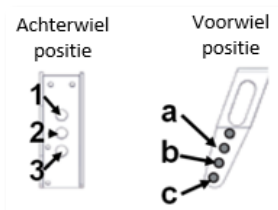

Alle genoemde prijzen zijn exclusief BTW en prijswijzingen voorbehouden