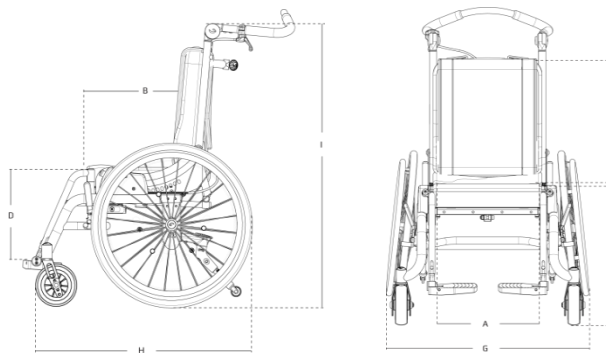

▶☐ = snel leverbaar

Kenmerken

(NL)

Kantelrolstoel in 4 maten en 3 kleuren (wit, rood en grijs metallic)
 Kantelverstelling met gelijkblijvend zwaartepunt
 Neerklapbare rugleuning
 Rughoekverstelling (-5° tot 30°) of rughoekinstelling (-5°, 0°, 10°)
 Instelbare zitdiepte (10 cm) en rughoogte
 Duwhandvatten of in hoek verstelbare duwbeugel
 Meerdere mogelijkheden van zijondersteuning
 Doorlopende voetenplaat of gedeelde beensteunen
 Achterwielen met hand/trommelrem: 12,5", 16", 20", 22" of 24"
 Voorwielen: 6" of 7"

Standaard geleverd met

Rolstoelframe voorzien van kantelverstelling met gelijkblijvend zwaartepunt
 Kussenset met zwarte bekleding
 12,5" en 16" wielen met trommelrem of 20", 22" of 24" met handrem
 Instelbare zitdiepte en rughoogte met rughoekverstelling
 Anti-tipsteunen
 Duwhandvatten of duwbeugel
 Eendelige opklapbare voetenplaat
 Transportbevestigingsogen

Maatgegevens

Zithoogte

	20"	22"	24"	
1	-	-	a 480	6"
2	-	a 480	c 505	
3	a 480	c 505	-	7"
2	-	-	b 505	
3	-	b 505	c 530	

	Maat 1	Maat 2	Maat 3	maat 4
Zitbreedte (A)	26 cm	30 cm	34 cm	38 cm
Zitbreedte met bekkensteunen (accessoire)	16 cm	20 cm	24 cm	28 cm
Zitdiepte (B)	22-32 cm	27-37 cm	31-41 cm	35-45 cm
Rugleuninghoogte (C)	37-46 cm	40-52 cm	43-58 cm	43-63 cm
Onderbeenlengte (D):				
Voetenplaat, doorlopend	16-31 cm	16-38 cm	26-45 cm	26-45 cm
Gedeelde beensteunen		25-35 cm	30-48 cm	30-48 cm
Hoogte vanaf de vloer (E) [Zie tabel rechtsboven]	48 cm	48 cm	48 cm	48 cm
Breedte (G)	59 cm	63 cm	67 cm	71 cm
Lengte (H)	69 cm	69 cm	74 cm	74 cm
Hoogte(I)	94 cm	94 cm	94 cm	94 cm
Gewicht	19 kg	21 kg	23 kg	25 kg
Gebruikersgewicht, maximaal	40 kg	50 kg	60 kg	60 kg
Gebruikersgewicht, maximaal bij transport	40 kg	50 kg	57 kg	57 kg
Rughoekverstelling	-5° tot +30°	-5° tot +30°	-5° tot +30°	-5° tot +30°
Kantelverstelling	-3° tot +45°	-3° tot +45°	-3° tot +45°	-3° tot +45°
Camberhoek voor 20, 22, 24" wielen	6°	6°	6°	6°