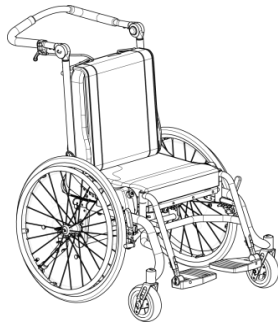

Omschrijving	voor Kudu	Artikelnr	NL Prijs
95 X X X X X X X X X			
☐ Kudu maat 1		1	
☐ Kudu maat 2		2	
☐ Kudu maat 3		3	
☐ Kudu maat 4		4	
☐ Kudu maat 1, zonder camber (niet voor 12,5" en 16" wielen)		6	
☐ Kudu maat 2, zonder camber (niet voor 12,5" en 16" wielen)		7	
☐ Kudu maat 3, zonder camber (niet voor 12,5" en 16" wielen)		8	
☐ Kudu maat 4, zonder camber (niet voor 12,5" en 16" wielen)		9	
☐ Wit		1	
☐ Rood		2	
☐ Grijs metallic		3	
☐ Kudu kussens		1	
☐ Kudu zonder kussens minderprijs*		2	
☐ Kudu anatomische kussens		4	
☐ Duwbeugel		1	
☐ Duwhandvatten		2	
☐ Duwbeugel, in hoogte (18 cm) verstelbaar		7	
☐ Voetenplaat, doorlopend, <i>verstelbare</i> rughoek		1	
☐ Gedeelde beensteunen*, <i>verstelbare</i> rughoek, meerprijs		2	
☐ Voetenplaat, doorlopend, <i>in</i>stelbare rughoek		3	
☐ Gedeelde beensteunen*, <i>in</i>stelbare rughoek, meerprijs		4	
* Niet mogelijk bij maat 1			
☐ 12½" achterwielen, massief, alleen met trommelrem		0	
☐ 12½" achterwielen, lucht, alleen met trommelrem		1	
☐ 16" achterwielen, massief, alleen met trommelrem		2	
☐ 16" achterwielen, lucht, alleen met trommelrem		3	
☐ 20" achterwielen, massief, quick release		4	
☐ 20" achterwielen, lucht, quick release		5	
☐ 22" achterwielen, massief, quick release		6	
☐ 22" achterwielen, lucht, quick release		7	
☐ 24" achterwielen, massief, quick release		8	
☐ 24" achterwielen, lucht, quick release		9	
☐ Handremmen, alleen icm 12", 20", 22" of 24" achterwielen		1	
☐ Trommelremmen (icm 20", 22" of 24" achterwielen) meerprijs		2	
☐ Hand- en trommelremmen, alleen icm 20", 22" of 24", meerprijs		3	
☐ 6" massieve voorwielen		1	
☐ 7" massieve voorwielen, alleen icm 22" of 24" achterwielen		2	
☐ 7" lucht voorwielen, alleen icm 22" of 24" achterwielen		3	
☐ Spaakbeschermers, alleen icm 20", 22" of 24" achterwielen		1	
☐ Geen spaakbeschermers* op 20", 22" of 24" achterwielen		2	
*Standaard bij 12½" en 16" achterwielen			

Alle genoemde prijzen zijn exclusief BTW en prijswijzingen voorbehouden