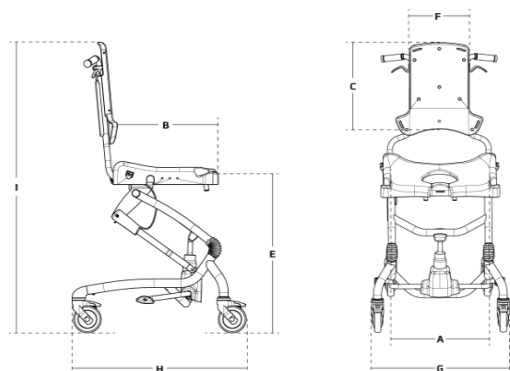

Heron Douche en toiletstoel

(NL)

Kenmerken

- Douche-/toiletstoel in één maat
- Hydraulisch of elektrisch in hoogte verstelbaar (Hydraulisch beiderzijds te bedienen)
- Kantelverstelling
- Verstelbare rugleuning
- Geïntegreerde duwhandvatten
- Aluminium frame
- Zwenkwielen, geremd

Standaard geleverd met

- In hoogte verstelbaar onderstel met zitopbouw
- Beremde zwenkwielen
- Kantelverstelling
- Rughoekverstelling
- Spatschertrand

Maatgegevens

Heron Hydraulisch

Heron Electrisc

	Heron Hydraulisch	Heron Electrisc
Zitbreedte (A)	55 cm	55 cm
Zitbreedte incl. bekkensteunen (accessoire)	35-49 cm	35-49 cm
Zitbreedte incl. bekkensteunen+versmallingsset (accessoire)	29-49 cm	29-49 cm
Zitdiepte (B)	45 cm	45 cm
Zitdiepte incl. zitdiepteverkleining (accessoire)	40 cm	40 cm
Rugbreedte (F)	29 cm	29 cm
Rugleuninghoogte (C)	55-62 cm	55-62 cm
Hoogte vanaf vloer (E)	51-78 cm	56-78 cm
Breedte, frame (G)	67 cm	67 cm
Lengte, frame (H)	71 cm	71 cm
Hoogte, frame met zitting (I)	108-135 cm	113-135 cm
Kantelverstelling	-5° tot +25°	-5° tot +25°
Rughoekverstelling	-10°* tot 30°	-10°* tot 30°
Gewicht	28 kg	31 kg
Gebruikersgewicht, maximaal	100 kg	130 kg