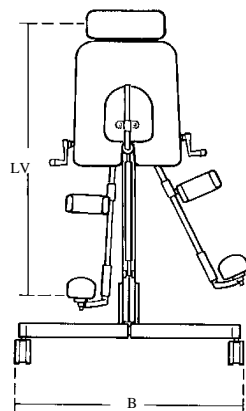

▶☐ = snel leverbaar

Kenmerken

(NL)

Buik-en rugstatafel
 3 maten
 Met diverse accessoires op te bouwen
 Sta-hoek 90° instelbaar d.m.v. gasveer
 Beensteunen kunnen 60° worden geabduceerd
 Opvouwbaar

Standaard geleverd met

Opzetstuk
 Borstband
 Onderrugsteun
 Set kniesteunen
 Set voetsteunen
 Voetfixatie

Maatgegevens

	Maat 1	Maat 2	Maat 3
Breedte, frame (B)	48 cm	58 cm	65 cm
Lengte, frame (L)	76 cm	88 cm	99 cm
Lengte, van voet tot oksel (LV)	45-95 cm	60-105 cm	70-125 cm
Hoogte, in horizontale stand (H)	76 cm	80 cm	90 cm
Breedte, basisplaat	24-27 cm	29-32,5 cm	32,5 - 37,5 cm
Hoogte, basisplaat	30,5 cm	39 cm	43,5 cm
Hoogte, opgevouwen	28½ cm	29½ cm	29½ cm
Lengte, opgevouwen	95 cm	113 cm	130 cm
Beenspreiding (HV)	90° to -15°	90° to -15°	90° to -15°
Gewicht	20 kg	22 kg	24 kg
Gebruikersgewicht, maximaal	40 kg	60 kg	80 kg