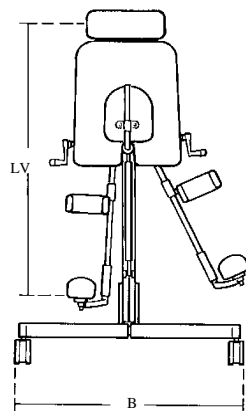

▶☐ = snel leverbaar

februari 2024

Kenmerken

(NL)

Buik-en rugstatafel
 3 maten
 Met diverse accessoires op te bouwen
 Sta-hoek 90° instelbaar d.m.v. gasveer
 Beensteunen kunnen 60° worden geabduceerd
 Opvouwbaar

Standaard geleverd met

Opzetstuk
 Borstband
 Onderrugsteun
 Set kniesteunen
 Set voetsteunen
 Voetfixatie

Maatgegevens

	Maat 1	Maat 2	Maat 3
Breedte, frame (B)	48 cm	58 cm	65 cm
Lengte, frame (L)	76 cm	88 cm	99 cm
Lengte, van voet tot oksel (LV)	45-95 cm	60-105 cm	70-125 cm
Hoogte, in horizontale stand (H)	76 cm	80 cm	90 cm
Breedte, basisplaat	24-27 cm	29-32,5 cm	32,5 - 37,5 cm
Hoogte, basisplaat	30,5 cm	39 cm	43,5 cm
Hoogte, opgevouwen	28½ cm	29½ cm	29½ cm
Lengte, opgevouwen	95 cm	113 cm	130 cm
Beenspreiding (HV)	90° to -15°	90° to -15°	90° to -15°
Gewicht	20 kg	22 kg	24 kg
Gebruikersgewicht, maximaal	40 kg	60 kg	80 kg