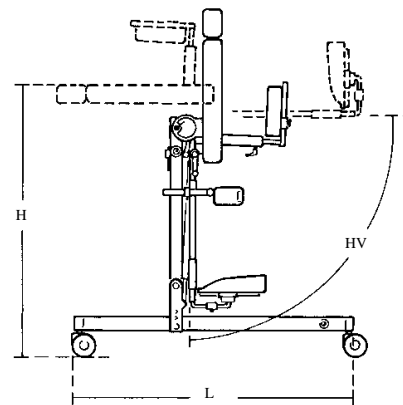

▶☐ = snel leverbaar

Kenmerken

(NL)

Buik-en rugstatafel
 3 maten
 Met diverse accessoires op te bouwen
 Sta-hoek 90° instelbaar d.m.v. gasveer
 Beensteunen kunnen 60° worden geabduceerd
 Opvouwbaar

Standaard geleverd met

Opzetstuk
 Borstband
 Onderrugsteun
 Set kniesteunen
 Set voetsteunen
 Voetfixatie

Maatgegevens

	Maat 1	Maat 2	Maat 3
Breedte, frame (B)	48 cm	58 cm	65 cm
Lengte, frame (L)	76 cm	88 cm	99 cm
Lengte, van voet tot oksel (LV)	45-95 cm	60-105 cm	70-125 cm
Hoogte, in horizontale stand (H)	76 cm	80 cm	90 cm
Breedte, basisplaat	24-27 cm	29-32,5 cm	32,5 - 37,5 cm
Hoogte, basisplaat	30,5 cm	39 cm	43,5 cm
Hoogte, opgevouwen	28½ cm	29½ cm	29½ cm
Lengte, opgevouwen	95 cm	113 cm	130 cm
Beenspreiding (HV)	90° to -15°	90° to -15°	90° to -15°
Gewicht	20 kg	22 kg	24 kg
Gebruikersgewicht, maximaal	40 kg	60 kg	80 kg