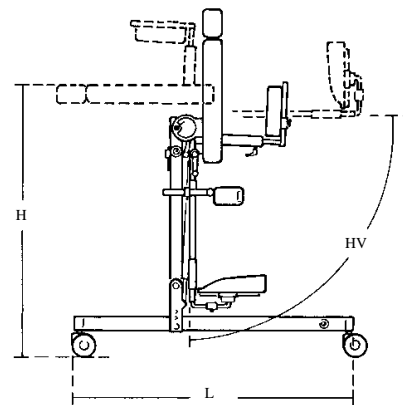

▶☐ = snel leverbaar

februari 2024

Kenmerken

(NL)

Buik-en rugstatafel
 3 maten
 Met diverse accessoires op te bouwen
 Sta-hoek 90° instelbaar d.m.v. gasveer
 Beensteunen kunnen 60° worden geabduceerd
 Opvouwbaar

Standaard geleverd met

Opzetstuk
 Borstband
 Onderrugsteun
 Set kniesteunen
 Set voetsteunen
 Voetfixatie

Maatgegevens

	Maat 1	Maat 2	Maat 3
Breedte, frame (B)	48 cm	58 cm	65 cm
Lengte, frame (L)	76 cm	88 cm	99 cm
Lengte, van voet tot oksel (LV)	45-95 cm	60-105 cm	70-125 cm
Hoogte, in horizontale stand (H)	76 cm	80 cm	90 cm
Breedte, basisplaat	24-27 cm	29-32,5 cm	32,5 - 37,5 cm
Hoogte, basisplaat	30,5 cm	39 cm	43,5 cm
Hoogte, opgevouwen	28½ cm	29½ cm	29½ cm
Lengte, opgevouwen	95 cm	113 cm	130 cm
Beenspreiding (HV)	90° to -15°	90° to -15°	90° to -15°
Gewicht	20 kg	22 kg	24 kg
Gebruikersgewicht, maximaal	40 kg	60 kg	80 kg