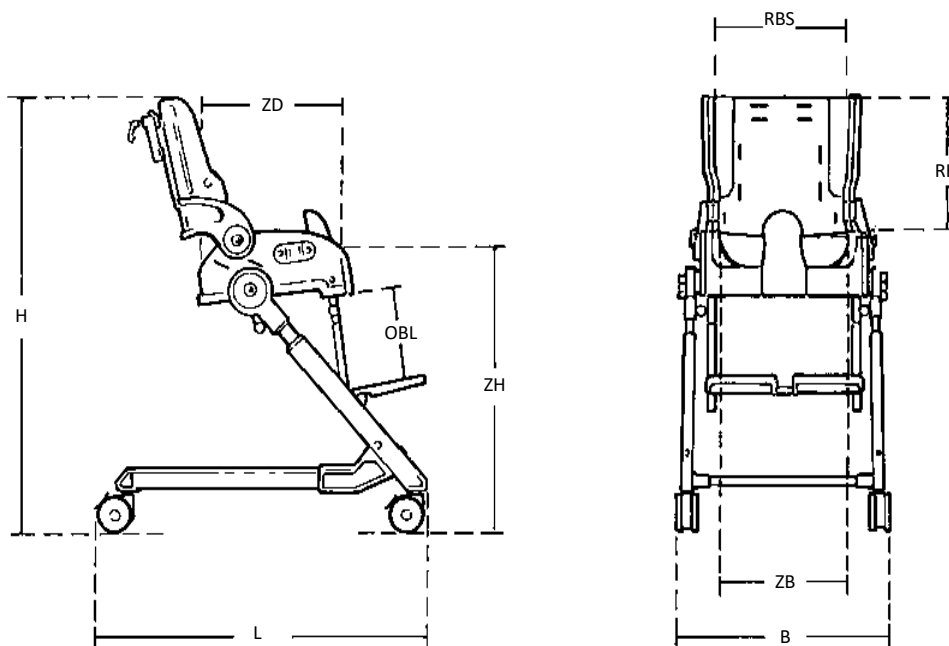

»☐ = snel leverbaar

Flamingo

(NL)

Kenmerken

Douche-, toilet- en badstoel in 4 maten (in hoogte instelbaar)

Kantel- en hoekverstelling d.m.v. knop

Ergonomisch gevormde zitunit

Kunststof zitunit, aluminium frame

Zachte waterbestendige polstering

Zij-ondersteuning mogelijk op rugleuning

Standaard geleverd met

Zitunit, voetensteun en onderframe

Beremde zwenkwielen (75mm)

Polstering

Spatscherm

Active rugleuning

Alle genoemde prijzen zijn exclusief BTW en prijswijzingen voorbehouden

►□ = snel leverbaar

Maatgegevens

(NL)

	Maat 1	Maat 2	Maat 3	Maat 4
Zitbreedte (ZB)	24 cm	28 cm (24cm*)	32 cm (28cm*)	34 cm (29cm*)
Zitdiepte (ZD)	25 cm	29 cm	35 cm	40 cm
Rugleuninghoogte (RH)	35 cm	38 cm	42 cm	47 cm
Onderbeenlengte (OBL)	20-25 cm	23-34 cm	30-42 cm	30-42 cm
Zithoogte (ZH) met basisframe	50-60 cm	50-60 cm	50-60 cm	50-60 cm
Rugleuning breedte, schouders (RBS)	30 cm	32 cm	38 cm	40 cm
Rugleuning breedte	20 cm	22 cm	26 cm	28 cm
Breedte, frame (B)	44 cm	46 cm	50 cm	54 cm
Lengte, frame (L)	66 cm	66 cm	66 cm	66 cm
Hoogte, frame met zitting (H)	86 cm	89 cm	93 cm	95 cm
Hoogte zitgedeelte, opgevouwen	24 cm	26 cm	27 cm	27 cm
Lengte zitgedeelte opgevouwen	37 cm	40 cm	43 cm	46 cm
Hoogte frame, opgevouwen	20 cm	20 cm	20 cm	20 cm
Lengte frame, opgevouwen	74 cm	74 cm	74 cm	74 cm
Gewicht	11 kg	13 kg	14 kg	15 kg
Gebruikersgewicht, maximaal	35 kg	50 kg	60 kg	70 kg
Hoekverstellingen	Kanteling:	-15° - +35°	Rughoek:	-90° - 30°
	Voetensteun:	90°-60°		