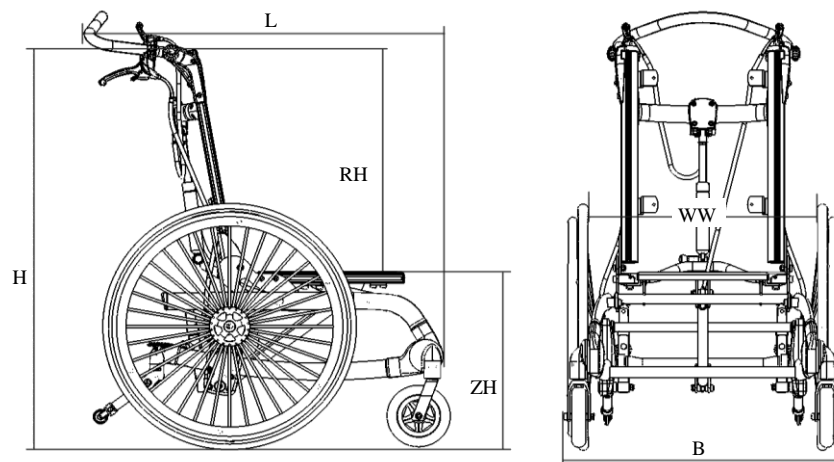

»☐ = snel leverbaar

1 juli 2022

Kenmerken

(NL)

Rolstoelonderstel in 3 maten
 Zitdiepte 10 cm instelbaar (d.m.v. verplaatsen van de rugleuning)
 Kantelverstelling max. 45°
 Aluminium frame in zilvergrijs en wit
 Neerklapbare rugleuning
 Veilig vervoerbaar met x:panda zitunit en Panda Colour volgens ISO 7176-19
 Toepasbaar voor x:panda, Panda Colour, orthese of ander zitsysteem
 Leverbaar met 12½", 20", 22" of 24" achterwielen, zwart

Standaard geleverd met

Kantelverstelling voorzien van gelijkblijvend zwaartepunt
 Zwaartepunt verplaatsbaar door instelbare rugleuning
 In hoek verstelbare duwbeugel
 Hoogte-instelling in achterframe
 In hoek instelbare voorvorken
 Anti-tipsteunen
 Vier bevestigingspunten voor rugleuningplaat
 Achter- en voorwielen zwart
 Transportbevestigingsogen voor taxivervoer

Maatgegevens

	Maat 1	Maat 2	Maat 3
Breedte, basis	31 cm	36 cm	41 cm
Diepte, basis	34-44 cm	39-49 cm	44-54 cm
Rugleuninghoogte (RH)	43-67 cm	43-67 cm	43-67 cm
Zithoogte, vanaf de vloer (ZH)	43-46-49 cm*	43-46-49 cm*	43-46-49 cm*
Breedte met 22" wielen (B)	58 cm	63 cm	68 cm
Lengte (L)	83 cm	83 cm	83 cm
Hoogte, bovenkant duwbeugel (H)	90-114 cm	90-114 cm	90-114 cm
Breedte, tussen de wielen (WW)	44 cm	49 cm	56 cm
Hoogte, tot bovenkant rugleuning	55 cm	55 cm	55 cm
Lengte zonder beensteunen	80 cm	80 cm	84 cm
Gewicht (zonder beensteunen)	22 kg	23 kg	24 kg
Gewicht (zonder achterwielen)	19 kg	20 kg	21 kg
Max. belasting (=gebruiker+zitunit+acces.)	100 kg	100 kg	100 kg
Max. belas. bij vervoer (=gebruiker+zitunit+acces.)	100 kg	100 kg	100 kg
Hoekverstellingen	Kantelverstelling max. 0-40°/5-45° Rugleuningverstelling 0° - 30°		