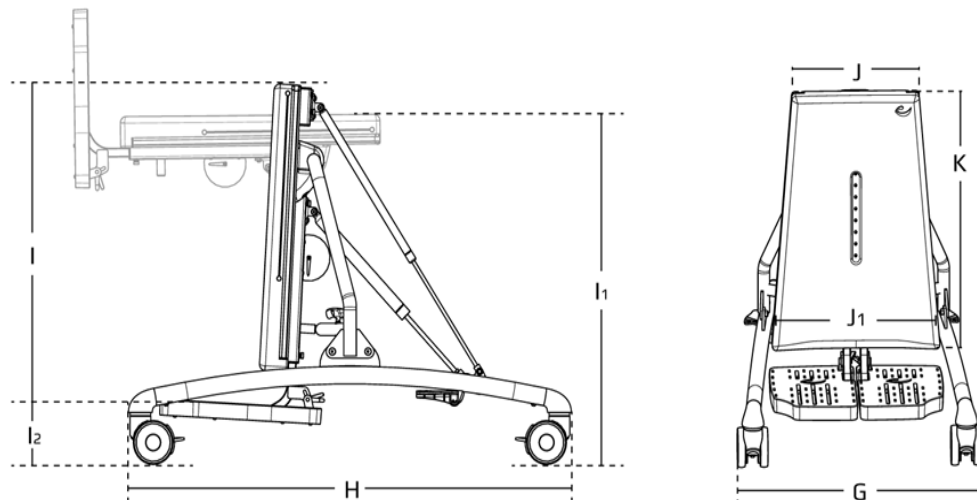

## Standaard geleverd met

Basisplaat

Onafhankelijk verstelbare voetplaten

Gasveerhoekverstelling door middel van voetbediening 90°-180°

Beremde zwenkwielen (100 mm)

## Maatgegevens

	Maat 1	Maat 2	Maat 3	Maat 4
Frame, breedte (G)	51 cm	57 cm	65 cm	75 cm
Frame, lengte (H)	75 cm	92 cm	111 cm	111 cm
Hoogte in verticale stand (l)	46-57 cm	53-64 cm	68-79 cm	88-99 cm
Hoogte in horizontale stand (l1)	70 cm	70 cm	80 cm	80 cm
Hoogte van vloer tot frame (l2)	13 cm	13 cm	13 cm	13 cm
Basiskussen breedte, boven-onder (J-J1)	25-32 cm	30-38 cm	35-46 cm	40-55 cm
Basiskussen hoogte (K)	43 cm	50 cm	65 cm	85 cm
Hoekverstelling	0-87°	0-87°	0-87°	0-87°
Hoekverstellingen voetenplaat	-10-+ 10°	-10-+ 10°	-10-+ 10°	-10-+ 10°
Gewicht, met gasveer kantelverstelling	20,5 kg	24 kg	30,5 kg	35 kg
Gewicht, met elektrische kantelverstelling	22,5 kg	25,5 kg	32,5 kg	37 kg
Lengte kind (bij benadering)	85 - 112 cm	80 - 129 cm	125 - 156 cm	153 - 184 cm
Gebruikersgewicht, maximaal	40 kg	60 kg	80 kg	100 kg