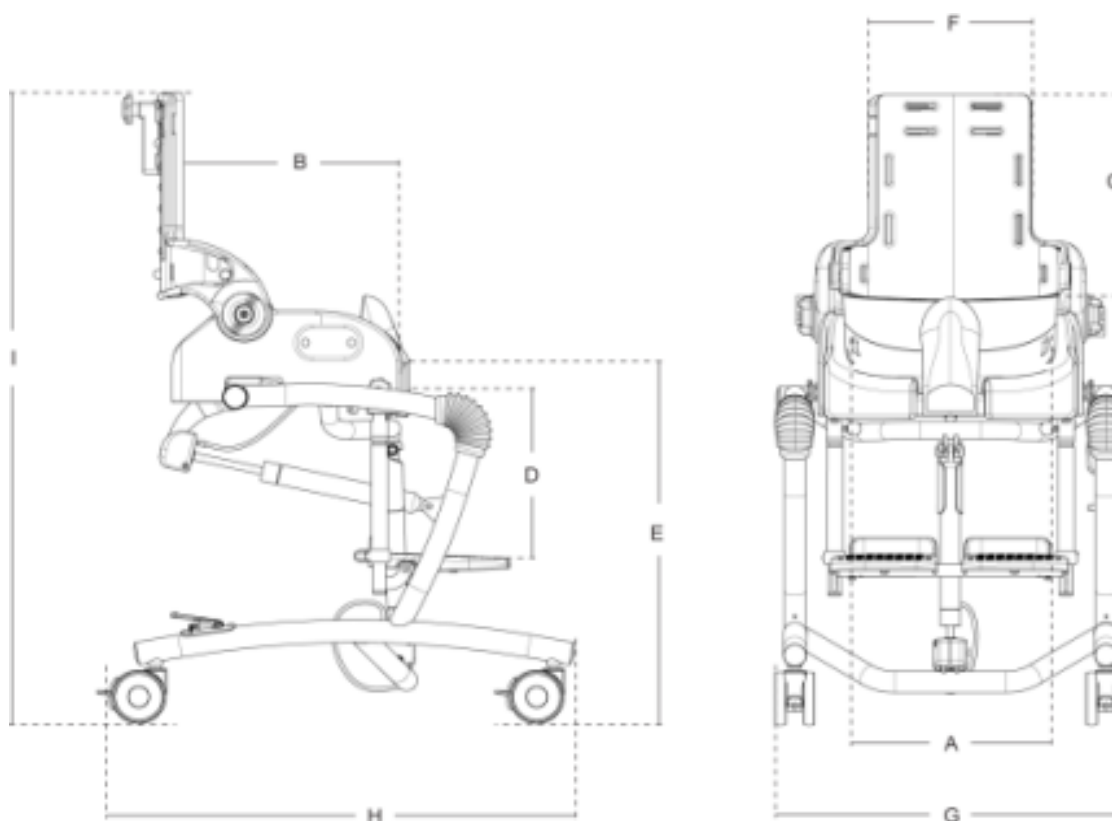

Polstering

Spatscherm

Kantelverstelling met de voet bedienbaar

Alle genoemde prijzen zijn exclusief BTW en prijswijzingen voorbehouden

▶□ = snel leverbaar

Maatgegevens

(NL)

	Maat 1	Maat 2	Maat 3	Maat 4
Zitbreedte (A)	24 cm	28 cm (24cm*)	32 cm (28cm*)	34 cm (29cm*)
Zitdiepte (B)	25 cm	29 cm	35 cm	40 cm
Rugleuninghoogte (C)	35 cm	38 cm	42 cm	47 cm
Onderbeenlengte (D)	20-25 cm	23-34 cm	30-42 cm	30-42 cm
Zithoogte (E)	53-74 cm**	53-74 cm**	53-74 cm**	53-74 cm**
Rugleuning breedte met zijondersteuning	30 cm	32 cm	38 cm	40 cm
Rugleuning breedte (F)	20 cm	22 cm	26 cm	28 cm
Breedte, frame (G)	50 cm	50 cm	57 cm	57 cm
Lengte, frame (H)	64 cm	64 cm	76 cm	76 cm
Hoogte, frame met zitting (I)	86-108 cm	92-111 cm	94-117 cm	102-120 cm
Gewicht	14 kg	14,5 kg	16,5 kg	17 kg
Gebruikersgewicht, maximaal	35 kg	50 kg	60 kg	70 kg
Hoekverstellingen	Kanteling:	-5° - +20°	Rughoek:	-90 - +30°
	Voetensteun:	90°-75°		

* Met versmallende inleg.

** Gemeten met 75mm wielen

Alle genoemde prijzen zijn exclusief BTW en prijswijzingen voorbehouden

▶▶ = snel leverbaar

Hoofdproduct	Omschrijving	Artikelnr	NL Prijs
	▶▶ <input type="checkbox"/> Flamingo High-Low maat 1, 100mm wielen*	880401-1	3.238,00
	▶▶ <input type="checkbox"/> Flamingo High-Low maat 2, 100mm wielen*	880402-1	3.238,00
	▶▶ <input type="checkbox"/> Flamingo High-Low maat 3, 100mm wielen*	880403-1	3.363,00
	▶▶ <input type="checkbox"/> Flamingo High-Low maat 4, 100mm wielen*	880404-1	3.363,00
	<input type="checkbox"/> Flamingo High-Low maat 3, 100mm wielen, incl. rughoekversteving*	885503-1	3.541,00
	▶▶ <input type="checkbox"/> Flamingo High-Low maat 4, 100mm wielen, incl. rughoekversteving* *Inclusief voetensteun en grijze polstering	885504-1	3.541,00