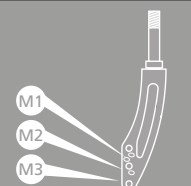

① Rullstol		
Sitsbredd	Art. nr.	
40	13420405	
45	13420409	
50	13420413	
55	13420417	

② Sitsdjup	Sittdyna						Sitsplatta				
	Kort	Lång	Basic	Com-fort	Grå plysch	Grå hygien	Utan sittdyna	Trä	Plast	Trä m. Velcro	Plast m. Velcro
Läge 1= 39-46 cm kort dyna											
Läge 2= 41.5-48.5 cm kort dyna											
Läge 3= 44-51 cm kort el lång dyna											

⑨ Benstöd		
Modell	H	V
Vinkelreglerbart		
Fast vid vinkel		
Amputation plysch		
Amputation hygien		
Amputationsvikt		
Amputation+vikt plysch		
Amputation+vikt hygien		

⑩ Fotplattor		
Modell	H	V
Djup 13 cm, långt inf. rör (38.5-55 cm från sittplatta)		
Djup 13 cm, medium inf. rör (31-47.5 cm från sittplatta)		
Hel fotplatta vinkeljusterbar		
Hel fotplatta vinkeljusterbar Add-on		

Sitshöjd och balansläge

11

Sitshöjd, drivhjul, länkhjul och position

Gaffel Kort

		Gaffel Kort								Gaffel Medium								
		S1		S2		S3				M1		M2		M3				
		6"	6"	6.5"	7"	8"	6"	6.5"	7"	8"	6"	6.5"	7"	8"	6"	6.5"	7"	8"
E	Sits-höjd																	
	20"	38.0	-	-	-	-	-	-	-	-	-	-	-	-	-	-	-	-
	22"	40.5	-	-	-	-	-	-	-	-	-	-	-	-	-	-	-	-
	24"	42.5	-	-	-	-	-	-	-	-	*	-	-	-	-	-	-	-
D	20"	40.5	-	-	-	-	-	-	-	-	-	-	-	-	-	-	-	-
	22"	43.0	-	-	-	-	-	-	-	-	*	-	-	-	-	-	-	-
	24"	45.0	-	-	-	-	-	-	-	-	-	-	-	-	-	-	-	-
C	20"	43.0	-	-	-	-	-	-	-	-	-	-	-	-	-	-	-	-
	22"	45.5	-	-	-	-	-	-	-	-	*	-	-	-	-	-	-	-
	24"	47.5	-	-	-	-	-	-	-	-	-	-	-	-	-	-	-	-
B	20"	45.5	-	-	-	-	-	-	-	-	-	-	-	-	-	-	-	-
	22"	48.0	-	-	-	-	-	-	-	-	-	-	-	-	-	-	-	-
	24"	50.0	-	-	-	-	-	-	-	-	-	-	-	-	-	-	-	-
	16"	40.0	-	-	-	-	-	-	-	-	-	-	-	-	-	-	-	-
A	20"	48.0	-	-	-	-	-	-	-	-	-	-	-	-	-	-	-	-
	22"	50.5	-	-	-	-	-	-	-	-	-	-	-	-	-	-	-	-
	24"	52.5	-	-	-	-	-	-	-	-	-	-	-	-	-	-	-	-
	16"	42.5	-	-	-	-	-	-	-	-	-	*	-	-	-	-	-	-
a	16"	45.0	-	-	-	-	-	-	-	-	-	-	-	-	-	-	-	-