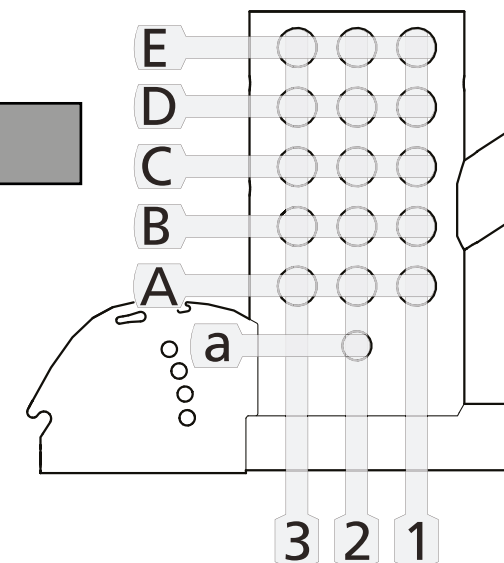

Sitshöjd och balansläge

11

Sitshöjd, drivhjul, länkhjul och position

Gaffel Kort

		Gaffel Kort								Gaffel Medium								
		S1		S2		S3				M1		M2		M3				
		6"	6"	6.5"	7"	8"	6"	6.5"	7"	8"	6"	6.5"	7"	8"	6"	6.5"	7"	8"
E	Sits-höjd																	
	20"	38.0	-	-	-	-	-	-	-	-	-	-	-	-	-	-	-	-
	22"	40.5	-	-	-	-	-	-	-	-	-	-	-	-	-	-	-	-
	24"	42.5	-	-	-	-	-	-	-	-	*	-	-	-	-	-	-	-
D	20"	40.5	-	-	-	-	-	-	-	-	-	-	-	-	-	-	-	-
	22"	43.0	-	-	-	-	-	-	-	-	*	-	-	-	-	-	-	-
	24"	45.0	-	-	-	-	-	-	-	-	-	-	-	-	-	-	-	-
C	20"	43.0	-	-	-	-	-	-	-	-	-	-	-	-	-	-	-	-
	22"	45.5	-	-	-	-	-	-	-	-	*	-	-	-	-	-	-	-
	24"	47.5	-	-	-	-	-	-	-	-	-	-	-	-	-	-	-	-
B	20"	45.5	-	-	-	-	-	-	-	-	-	-	-	-	-	-	-	-
	22"	48.0	-	-	-	-	-	-	-	-	-	-	-	-	-	-	-	-
	24"	50.0	-	-	-	-	-	-	-	-	-	-	-	-	-	-	-	-
	16"	40.0	-	-	-	-	-	-	-	-	-	-	-	-	-	-	-	-
A	20"	48.0	-	-	-	-	-	-	-	-	-	-	-	-	-	-	-	-
	22"	50.5	-	-	-	-	-	-	-	-	-	-	-	-	-	-	-	-
	24"	52.5	-	-	-	-	-	-	-	-	-	-	-	-	-	-	-	-
	16"	42.5	-	-	-	-	-	-	-	-	-	*	-	-	-	-	-	-
a	16"	45.0	-	-	-	-	-	-	-	-	-	-	-	-	-	-	-	-

12

Balansläge

13

Däck

Massivt	
Högtrycksdäck	

14

Drivring

Aluminium	
Plastade	
Rostfria	

15

Framgaffelfäste

Standard	
Breddat	

16

Länkhjul 8"

8x13/8" (200x35 mm)	
8x2" (200x50 mm)	

17

Enarmsdrift

Utan enarmsdrift	
Med enarmsdrift monterad på hö sida	
Med enarmsdrift monterad på vä sida	

18

Bromsar

Modell	H	V
Standard svart		
Standard röd		
Förlängt handtag		
Enhandsbroms höger- eller vänstermonterad		
Vårdarbroms (std vid val av 16" hjul)		
Utan vårdarbroms		

19

Körhandtag/Körbygel

Körhandtag, höjdregerbara	
Körbygel, höjdregerbar	
Körbygel, höjd- och vinkelregerbar