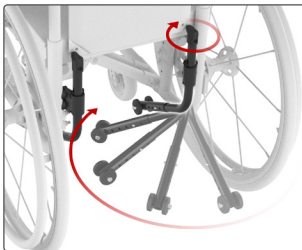

Catalyst 5

Sterke en ultralichte opvouwbare rolstoel

De Catalyst 5 is een sterke en ultralichte opvouwbare rolstoel die de ideale oplossing biedt voor thuis én onderweg. Bij elke bocht of beweging ervaar je een soepele rijervaring. Door de sterke framestijfheid heb je bovendien maximale controle. De Catalyst 5 heeft een grote keuze aan opties, zodat de stoel aan ieders wensen en behoeften kan voldoen.

Stabiel én lichtgewicht

De krachtige 'PowerHinge' veer in het kruisframe zorgt voor zowel verminderde inspanning bij het in- en uitvouwen als ultieme stijfheid van het frame. Met een gewicht van 10,4 kg en vervaardigd uit ultralicht aluminium is de Catalyst 5 één van de lichtste rolstoelen in zijn soort.

Kenmerken

Swing-In Anti-Tip

De Anti-Tip kun je gebruiken wanneer nodig of naar binnen klappen

Maxx performance

Het unieke Maxx performance spaakwiel resulteert in verhoogde stijfheid voor een beter presterend wiel.

Maximaal gebruikersgewicht

Dankzij het sterke frame is de Catalyst 5 geschikt voor een gebruikersgewicht tot maximaal 158 kilo.

Meer zien? Kijk op www.etac.nl