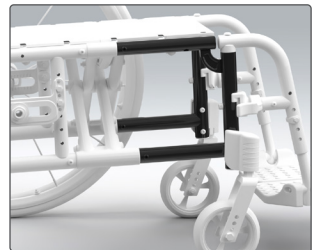

Catalyst 5

Sterke en ultralichte opvouwbare rolstoel

De Catalyst 5 is een sterke en ultralichte opvouwbare rolstoel die de ideale oplossing biedt voor thuis én onderweg. Bij elke bocht of beweging ervaar je een soepele rijervaring. Door de sterke framestijfheid heb je bovendien maximale controle. De Catalyst 5 heeft een grote keuze aan opties, zodat de stoel aan ieders wensen en behoeften kan voldoen.

Stabiel én lichtgewicht

De krachtige 'PowerHinge' veer in het kruisframe zorgt voor zowel verminderde inspanning bij het in- en uitvouwen als ultieme stijfheid van het frame. Met een gewicht van 10,4 kg en vervaardigd uit ultralicht aluminium is de Catalyst 5 één van de lichtste rolstoelen in zijn soort.

Kenmerken

Swing-In Anti-Tip

De Anti-Tip kun je gebruiken wanneer nodig of naar binnen klappen

Maxx performance

Het unieke Maxx performance spaakwiel resulteert in verhoogde stijfheid voor een beter presterend wiel.

Maximaal gebruikersgewicht

Dankzij het sterke frame is de Catalyst 5 geschikt voor een gebruikersgewicht tot maximaal 158 kilo.

Meer zien? Kijk op www.etac.nl