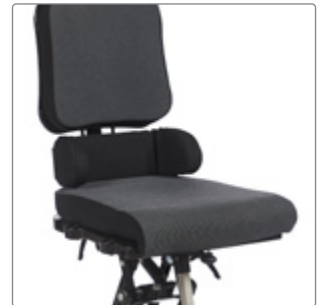

Bäckenstöd med sidor