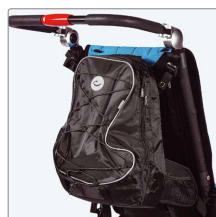

Rygsæk
Ekstra plads til opbevaring. Max. 5 kg.

Rygsæk til str. 1 3187043183-1
Rygsæk til str. 2 3187043183-2