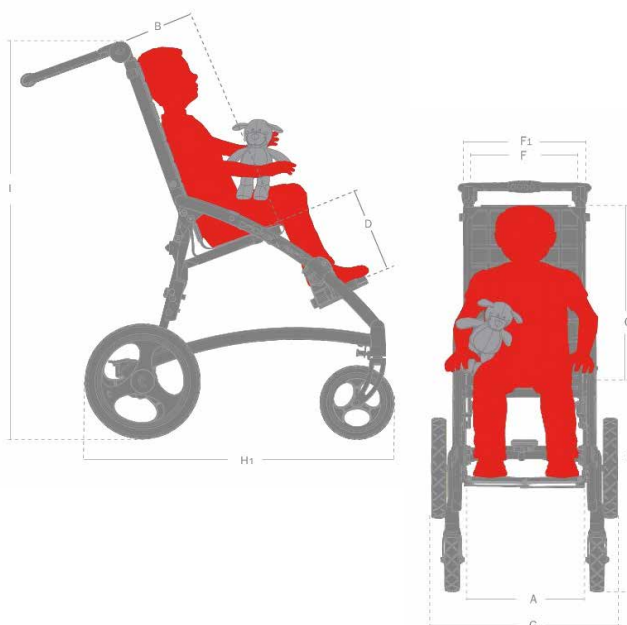

Bestilling og mål

Cricket stel (uden hynde)	Str. 1*	Str. 2
Varenr.	3187043100	3187043200
HMI-nr.	105306	105307
Ryglænsøjde (C₁)	50 cm	57 cm
Rygbredde, indvendig (F)	27 cm	33 cm
Sædebredde (A)	34 cm	39,5 cm
Sædedybde (B)	21-31 cm	31-43 cm
Underbenslængde (D)	18-36 cm	22,5-37 cm
Max belastning	35 kg	50 kg
Max belastning ved transport	27 kg	43 kg

* bestillingsvare -> længere leveringstid må forventes

Cricket som standard

Sædeenhed	2 størrelser. Justerbar dybde og bredde. To-positions rygtilt 110° - 125°.
Stel	Foldbart. Udført i glasfiber og carbon. Stelfarve sort.
Fodstøtte	Højde- og vinkelregulerbar. Svinges nemt til siden uden brug af værktøj.
Hjul	180x37,5 mm svingbare forhjul og 280x37,5 mm baghjul. Punkterfrie.
Bremser	Fodbremser på baghjul.
Skubbeøjle	Vinkeljusterbar

Hynder

Hynder	Flammesikre og vaskbare. Materiale: Convert Stretch.
Farver	Blå, rød og grå hynde er standard.
Farver øvrige*	Grøn, pink, orange eller gul hynde er bestillingsvarer*

* bestillingsvare -> længere leveringstid må forventes

Hyndefarver