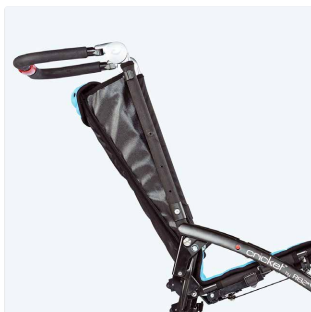

# R82 Cricket

Cricket er en foldbar letvægtsklapvogn, designet til at opfylde dit og dit barns behov og livsstil. Denne brugervenlige klapvogn leveres i to størrelser. Da vognen kan tilpasses barnets vækst på mange områder, kan den benyttes i mange år fremover.

Cricket's letvægtsstel er et af de mest kompakte på markedet. Stellet er designet for at støtte og sikre stabilitet til klapvognen. 360° drejelige forhjul sikrer bekvem kørsel og gør klapvognen lettere at styre. Punkterfrie dæk giver exceptionel ydeevne.

Ydermere er Cricket godkendt til transport og opfylder krav i henhold til ISO 7176-19, mht. sikker transport i køretøjer.

Dansk design

34/39,5 cm

21- 43 cm

50/57 cm

max. 35/50 kg

Variabel rygvinkling - Indstil i to positioner, fra 110° til 125°.

Følger barnets vækst - tilpas sædedybde, sædebredde, samt højde på fodpladerne.

Spar tid og plads - let at klappe sammen og meget kompakt.

Fleksibel fodstøtte - Højde-, vinkeljusterbar og svingbar. Justér til det individuelle behov.