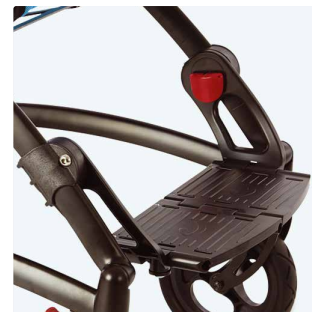

Cricket's letvægtsstel er et af de mest kompakte på markedet. Stellet er designet for at støtte og sikre stabilitet til klapvognen. 360° drejelige forhjul sikrer bekvem kørsel og gør klapvognen lettere at styre. Punkterfrie dæk giver exceptionel ydeevne.

Ydermere er Cricket godkendt til transport og opfylder krav i henhold til ISO 7176-19, mht. sikker transport i køretøjer.

Dansk design

34/39,5 cm

21- 43 cm

50/57 cm

max. 35/50 kg

Variabel rygvinkling - Indstil i to positioner, fra 110° til 125°.

Følger barnets vækst - tilpas sædedybde, sædebredde, samt højde på fodpladerne.

Spar tid og plads - let at klappe sammen og meget kompakt.

Fleksibel fodstøtte - Højde-, vinkeljusterbar og svingbar. Justér til det individuelle behov.