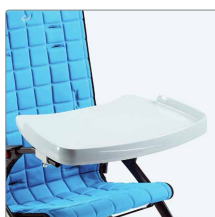

Bord
En solid base for barnets legetøj. Bordet monteres i armlænene.

Bord str. 1 3187043180-1
Bord str. 2 3187043180-2