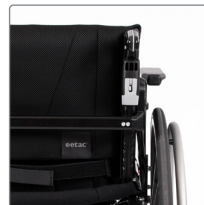

# Etac xact

Økt delaktighet for en aktiv livsstil

Nyheten Etac xact er en helt ny fastrammestol for aktive brukere, utviklet for å gjøre det enkelt å være på farten. Designet og den lave vekten gjør den smidig å håndtere og løfte for både bruker og ledsager.

Etac xact har gode kjøreegenskaper og mange justeringsmuligheter.

Stolen har 3A ryggstøtte som gjør det mulig å stille inn ryggvinkel, rygg høyde og lumbalvinkel. Benstøttene er swing-away og avtakbare, og har oppfellbare fotplater.

Kjørehåndtakene kan fås som enten høyderegulerbare eller faste, og har et sporty design.

Etac xact kommer tett på i ulike hverdagslige situasjoner, som f.eks ved butikkhyllene, kjøkkenbenken, bardisken, minibanken lignende.

### 3A rygg med markedets beste velcro

3A-ryggen har store innstillingsmuligheter og gjør det enkelt å skape en sittestilling som passer hver unike bruker.