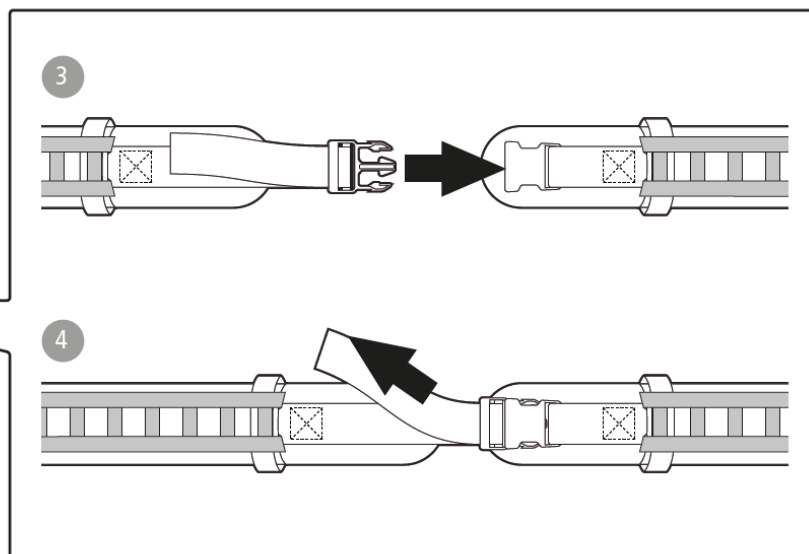

Raiser Belt 82964 / 82965

molift[®]
by Etac

Monteringsanvisning/Assembly instructions/Montageanweisung

Trygghetsband med Raiser bälte S/M / Trygghetsband med Raiser bälte L/XL

Raiser Strap w. Raiser Belt S/M / Raiser Strap w. Raiser Belt L/XL

Raiser Gurt mit Raiser Gürtel S/M / Raiser Gurt mit Raiser Gürtel L/XL

62001 Rev. B 2021-03-09

82508 / 82509

82963

MD

CE

5A

6A