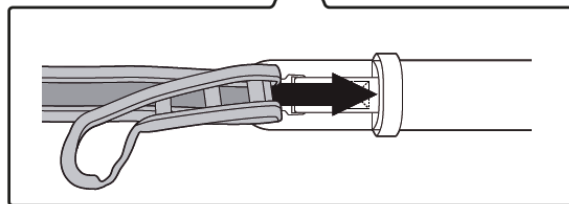

Raiser Belt 82964 / 82965

molift[®]
by Etac

Monteringsanvisning/Assembly instructions/Montageanweisung

Trygghetsband med Raiser bälte S/M / Trygghetsband med Raiser bälte L/XL

Raiser Strap w. Raiser Belt S/M / Raiser Strap w. Raiser Belt L/XL

Raiser Gurt mit Raiser Gürtel S/M / Raiser Gurt mit Raiser Gürtel L/XL

62001 Rev. B 2021-03-09

82508 / 82509

82963

MD

CE

5A

6A