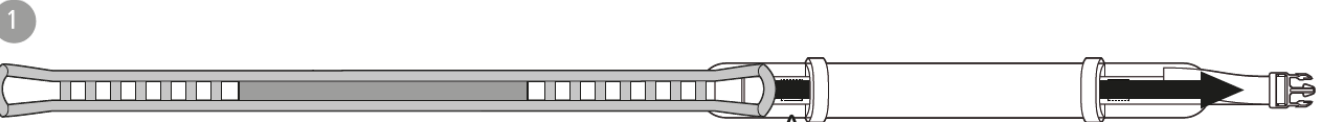

Raiser Belt 82964 / 82965

molift[®]
by Etac

Monteringsanvisning/Assembly instructions/Montageanweisung

Trygghetsband med Raiser bälte S/M / Trygghetsband med Raiser bälte L/XL

Raiser Strap w. Raiser Belt S/M / Raiser Strap w. Raiser Belt L/XL

Raiser Gurt mit Raiser Gürtel S/M / Raiser Gurt mit Raiser Gürtel L/XL

62001 Rev. B 2021-03-09

82508 / 82509

82963

MD

CE

5A

6A