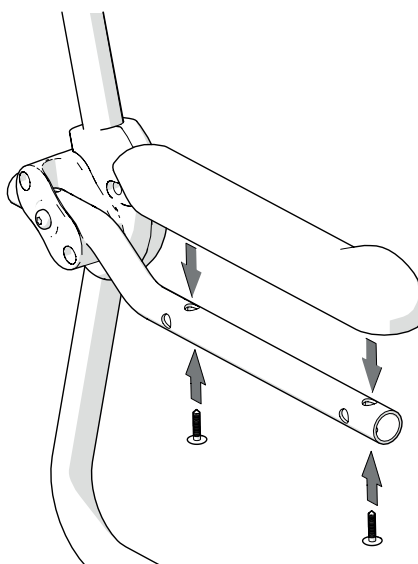

REF 8400 6117

etac[®]

Armstödsplatta Swift Mobil

Arm support plate

Armlehnenplatte

78692.2 2024-03-21

1

--	--	--	--	--	--	--	--