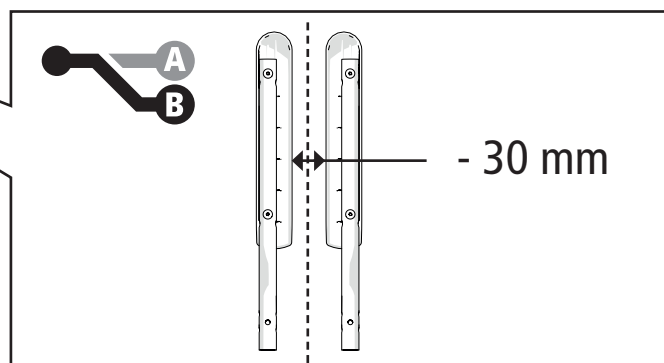

REF 8400 6117

etac[®]

Armstödsplatta Swift Mobil

Arm support plate

Armlehnenplatte

78692.2 2024-03-21

1

--	--	--	--	--	--	--	--