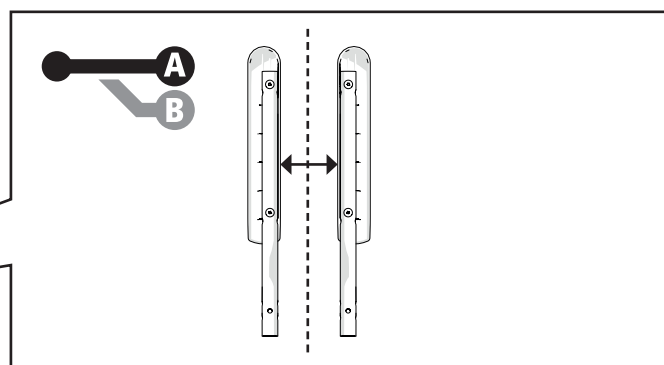

REF 8400 6117

etac[®]

Armstödsplatta Swift Mobil

Arm support plate

Armlehnenplatte

78692.2 2024-03-21

1

--	--	--	--	--	--	--	--