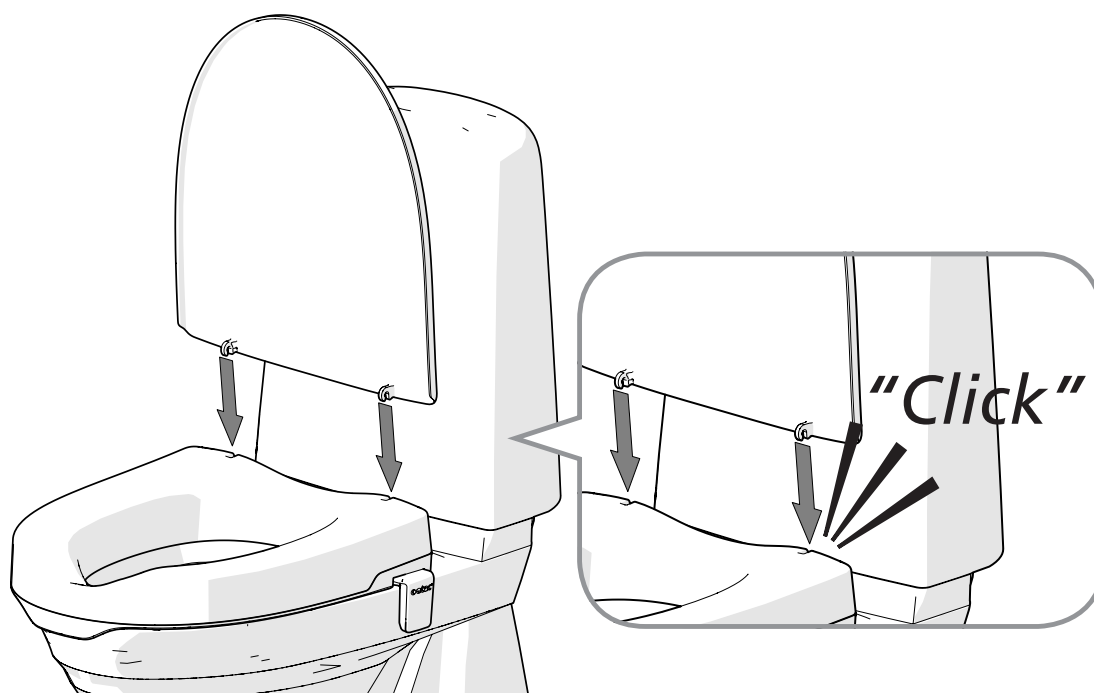

REF 8030 1625

etac[®]

Toalettlock My-Loo

Toilet lid My-Loo

Deckel für My-Loo

78685.4 2022-09-22

1

2