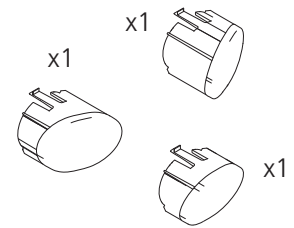

# 8400 6105, 8400 6124

Täcklock Relax vit, vulkangrå

Cover plate holes Relax white, volcano grey

Abdeckkappe Relax weiß, grau

78553C 2015-11-16