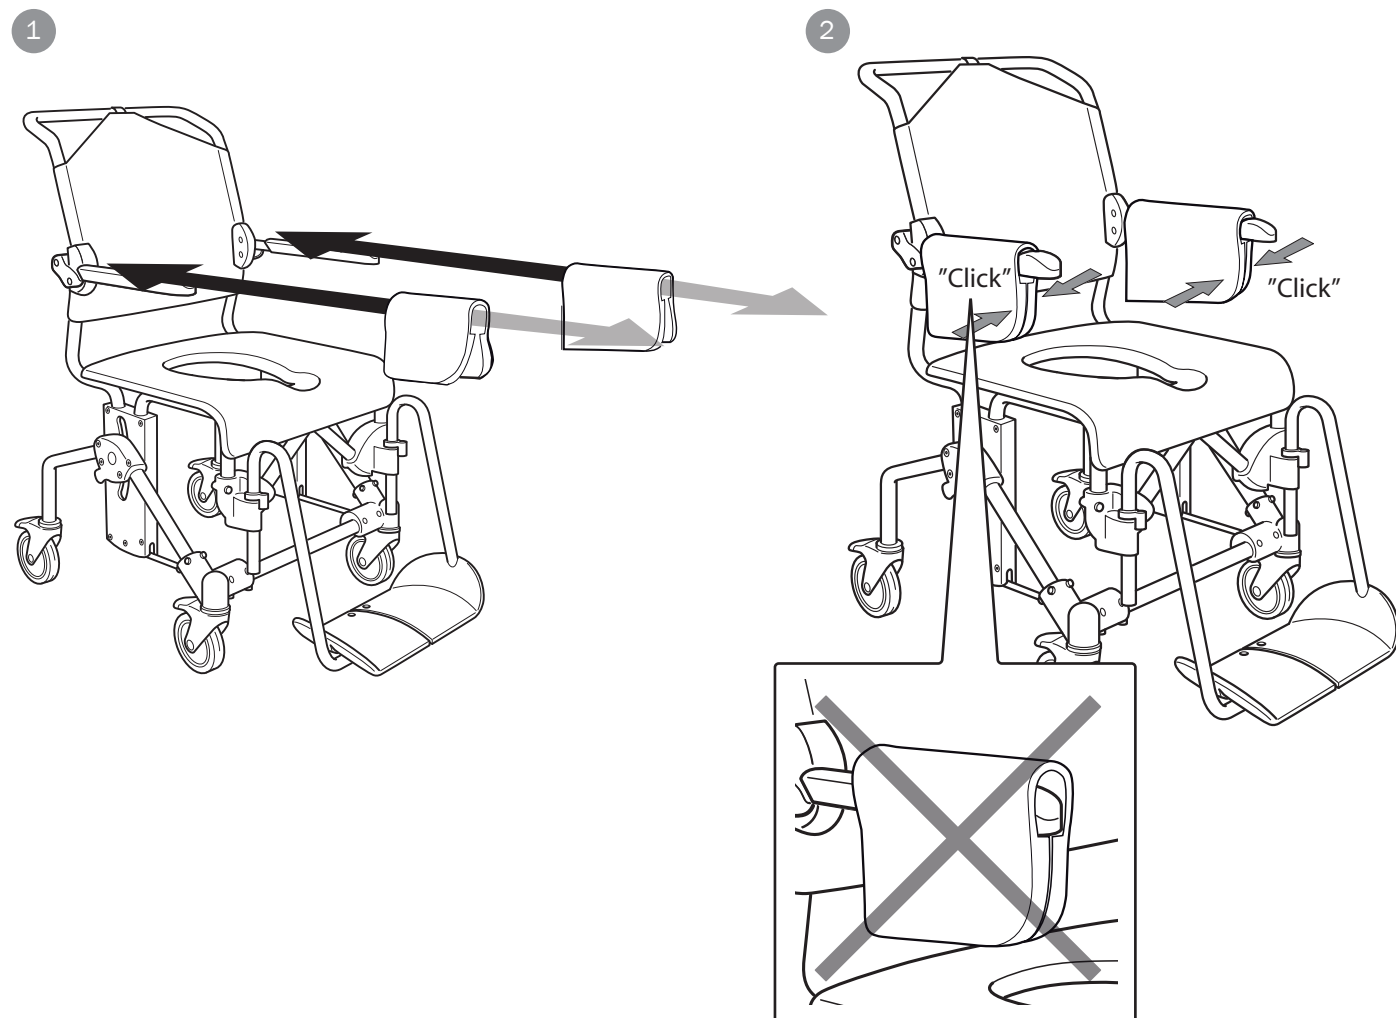

REF 8020 9508

etac[®]

Armstödsdyna Swift Mobil

Armrestpad Swift Mobile

Armlehnenpolster Swift Mobil

78529.4 2023-03-20

 Etac Supply Center AB
Långgatan 12
SE-334 33 Anderstorp
www.etac.com