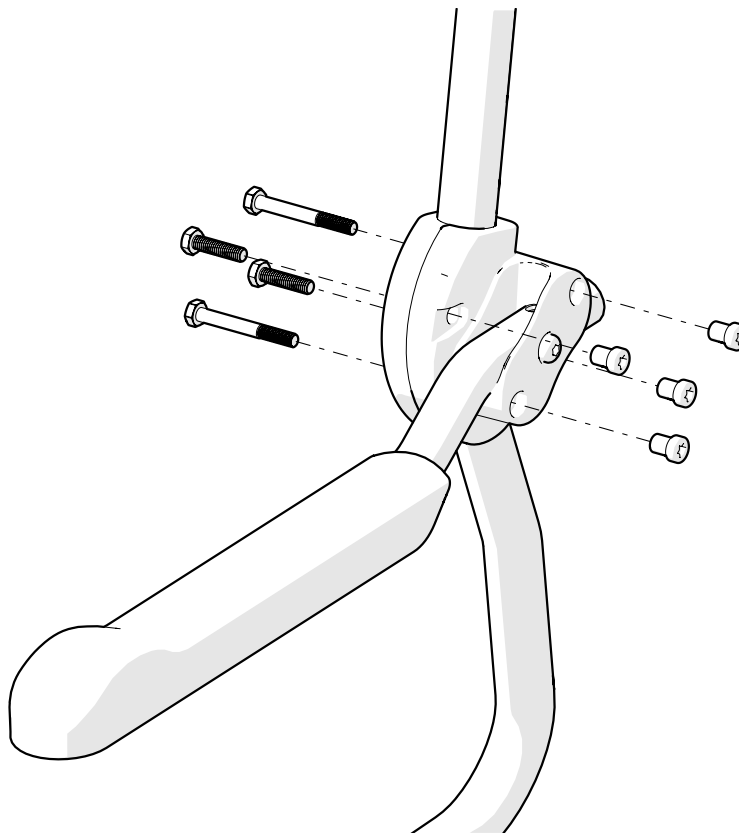

# 8400 6115

Armstöd Swift Mobil  
Arm support Swift Mobil  
Arملهne Swift Mobil

78528A 2019-06-19

1

T30

12Nm

Etac Supply Center AB  
Långatan 12  
SE-334 24 Anderstorp  
[www.etac.com](http://www.etac.com)