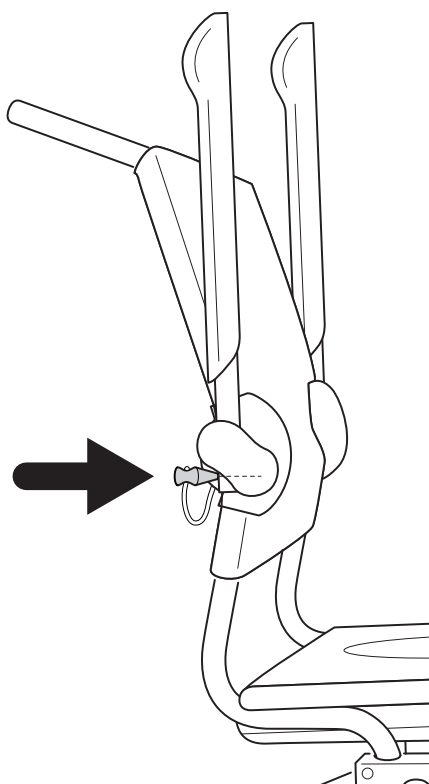

REF 8020 9445

etac[®]

Armstödslås, Swift Mobil

Armrest lock, Swift Mobil

Armlehnenarretierung, Swift Mobil

x2

x2

78473.3 2024-03-22