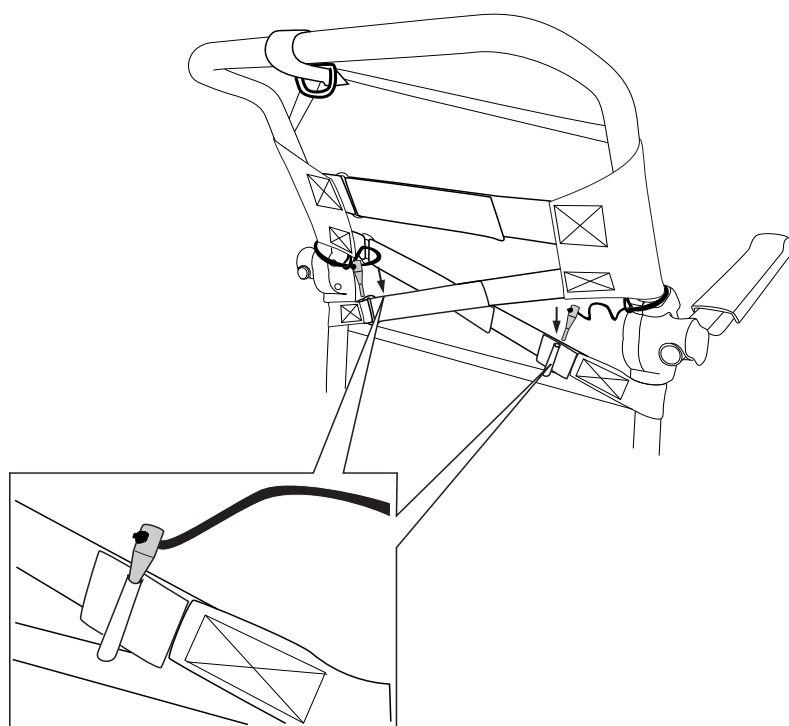

REF 8020 9445

etac[®]

Armstödslås, Swift Mobil

Armrest lock, Swift Mobil

Armlehnenarretierung, Swift Mobil

x2

x2

78473.3 2024-03-22