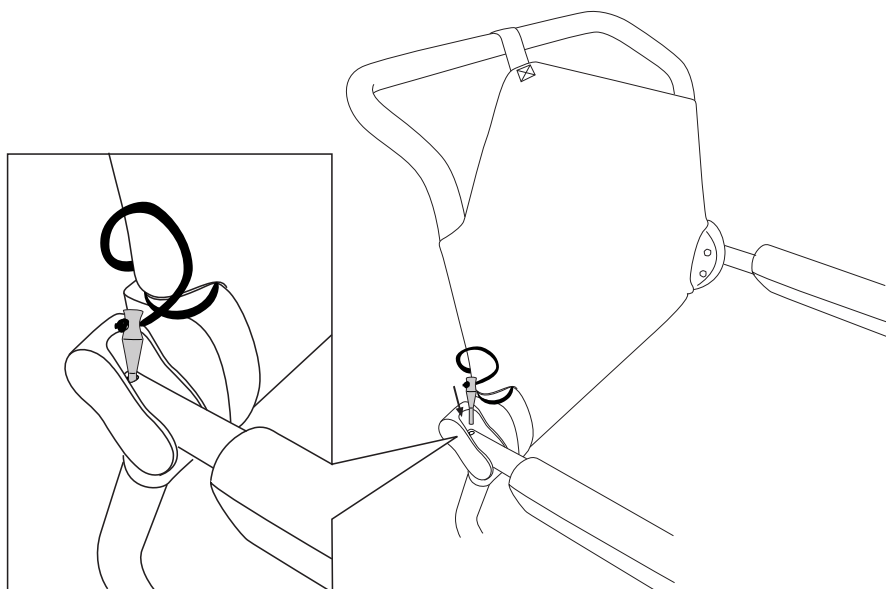

REF 8020 9445

etac[®]

Armstödslås, Swift Mobil

Armrest lock, Swift Mobil

Armlehnenarretierung, Swift Mobil

x2

x2

78473.3 2024-03-22