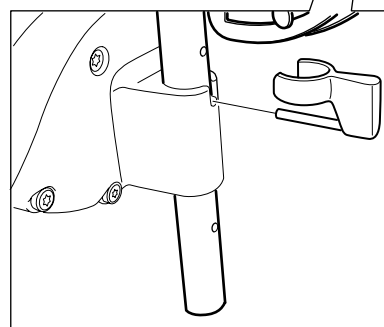

REF 8020 9437

etac[®]

Benstöd VRB Swift Mobil

Leg- and calf rest, angle variable Swift Mobil

Bein- und Wadenstutze, Winkeljustierbar Swift Mobil

78448.2 2022-09-13

--	--	--	--	--	--	--	--