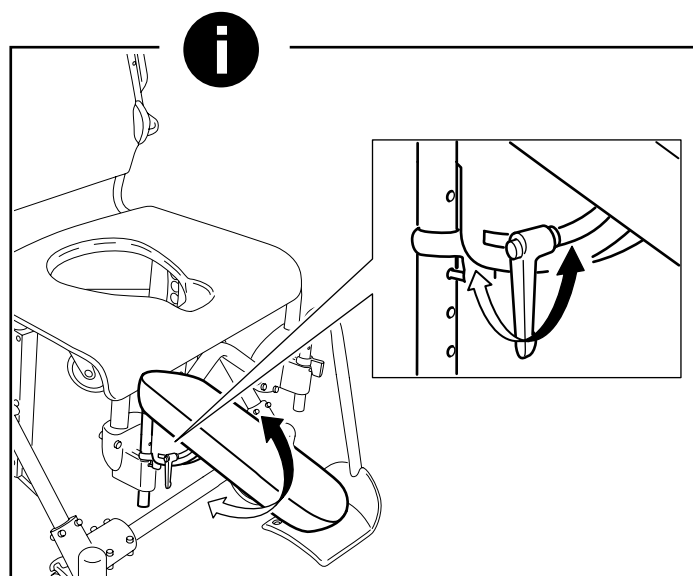

REF 8020 9437

etac[®]

Benstöd VRB Swift Mobil

Leg- and calf rest, angle variable Swift Mobil

Bein- und Wadenstutze, Winkeljustierbar Swift Mobil

78448.2 2022-09-13

--	--	--	--	--	--	--	--