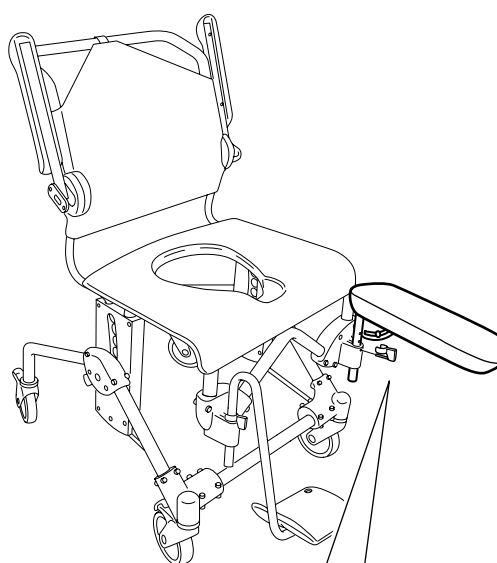

REF 8020 9437

etac[®]

Benstöd VRB Swift Mobil

Leg- and calf rest, angle variable Swift Mobil

Bein- und Wadenstutze, Winkeljustierbar Swift Mobil

78448.2 2022-09-13

--	--	--	--	--	--	--	--