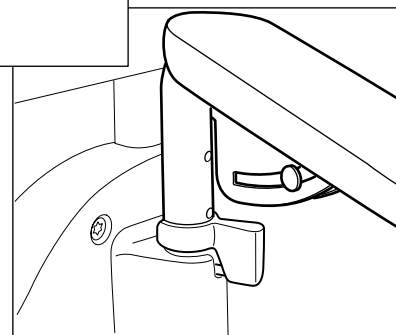

REF 8020 9437

etac[®]

Benstöd VRB Swift Mobil

Leg- and calf rest, angle variable Swift Mobil

Bein- und Wadenstutze, Winkeljustierbar Swift Mobil

78448.2 2022-09-13

--	--	--	--	--	--	--	--