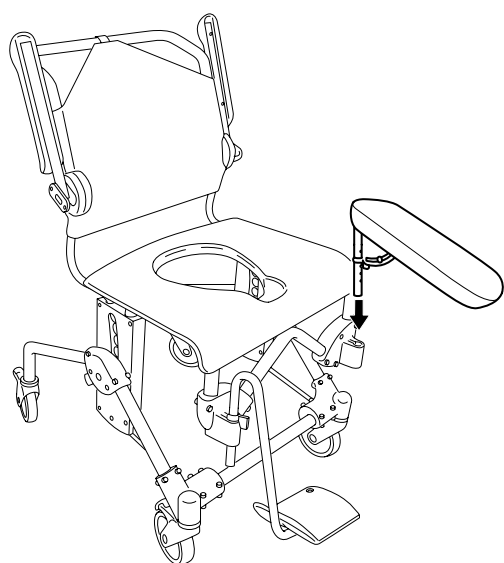

REF 8020 9437

etac[®]

Benstöd VRB Swift Mobil

Leg- and calf rest, angle variable Swift Mobil

Bein- und Wadenstutze, Winkeljustierbar Swift Mobil

78448.2 2022-09-13

--	--	--	--	--	--	--	--