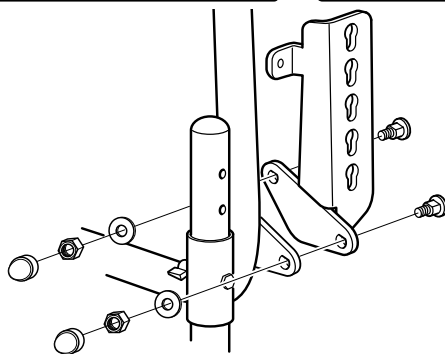

8020 9252
8020 9253

Vinkelställbart benstöd Clean Hrb

Elevating legrest Clean height adjustable

Winkeleinstellbare Beinstütze Clean Höhenverstellbar

78384.3 2022-09-13

2x

2x