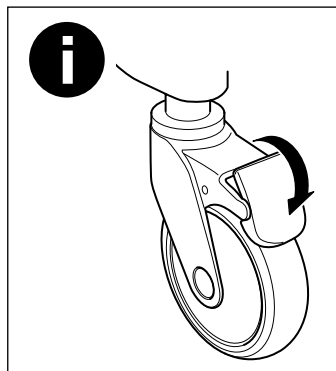

**REF** 8400 1221 8400 1330  
8400 1321

Länkhjul 125 mm låsbar

Castor 125 mm lockable

Lenkrad 125 mm arretierbar

78286.7 2022-09-13

--	--	--	--	--	--	--	--