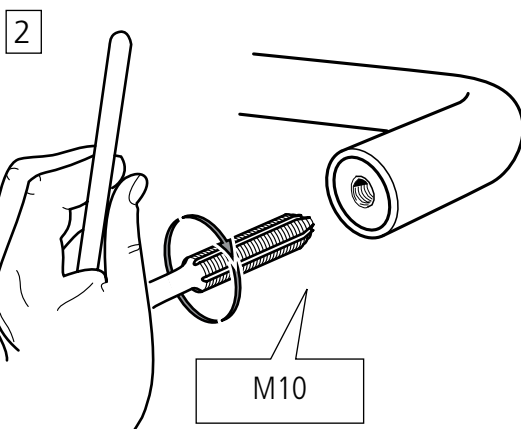

**REF** 8400 1221 8400 1330  
8400 1321

Länkhjul 125 mm låsbar

Castor 125 mm lockable

Lenkrad 125 mm arretierbar

78286.7 2022-09-13

--	--	--	--	--	--	--	--