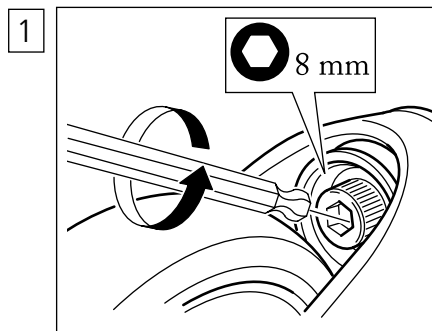

**REF** 8400 1221 8400 1330  
8400 1321

Länkhjul 125 mm låsbar

Castor 125 mm lockable

Lenkrad 125 mm arretierbar

78286.7 2022-09-13

--	--	--	--	--	--	--	--