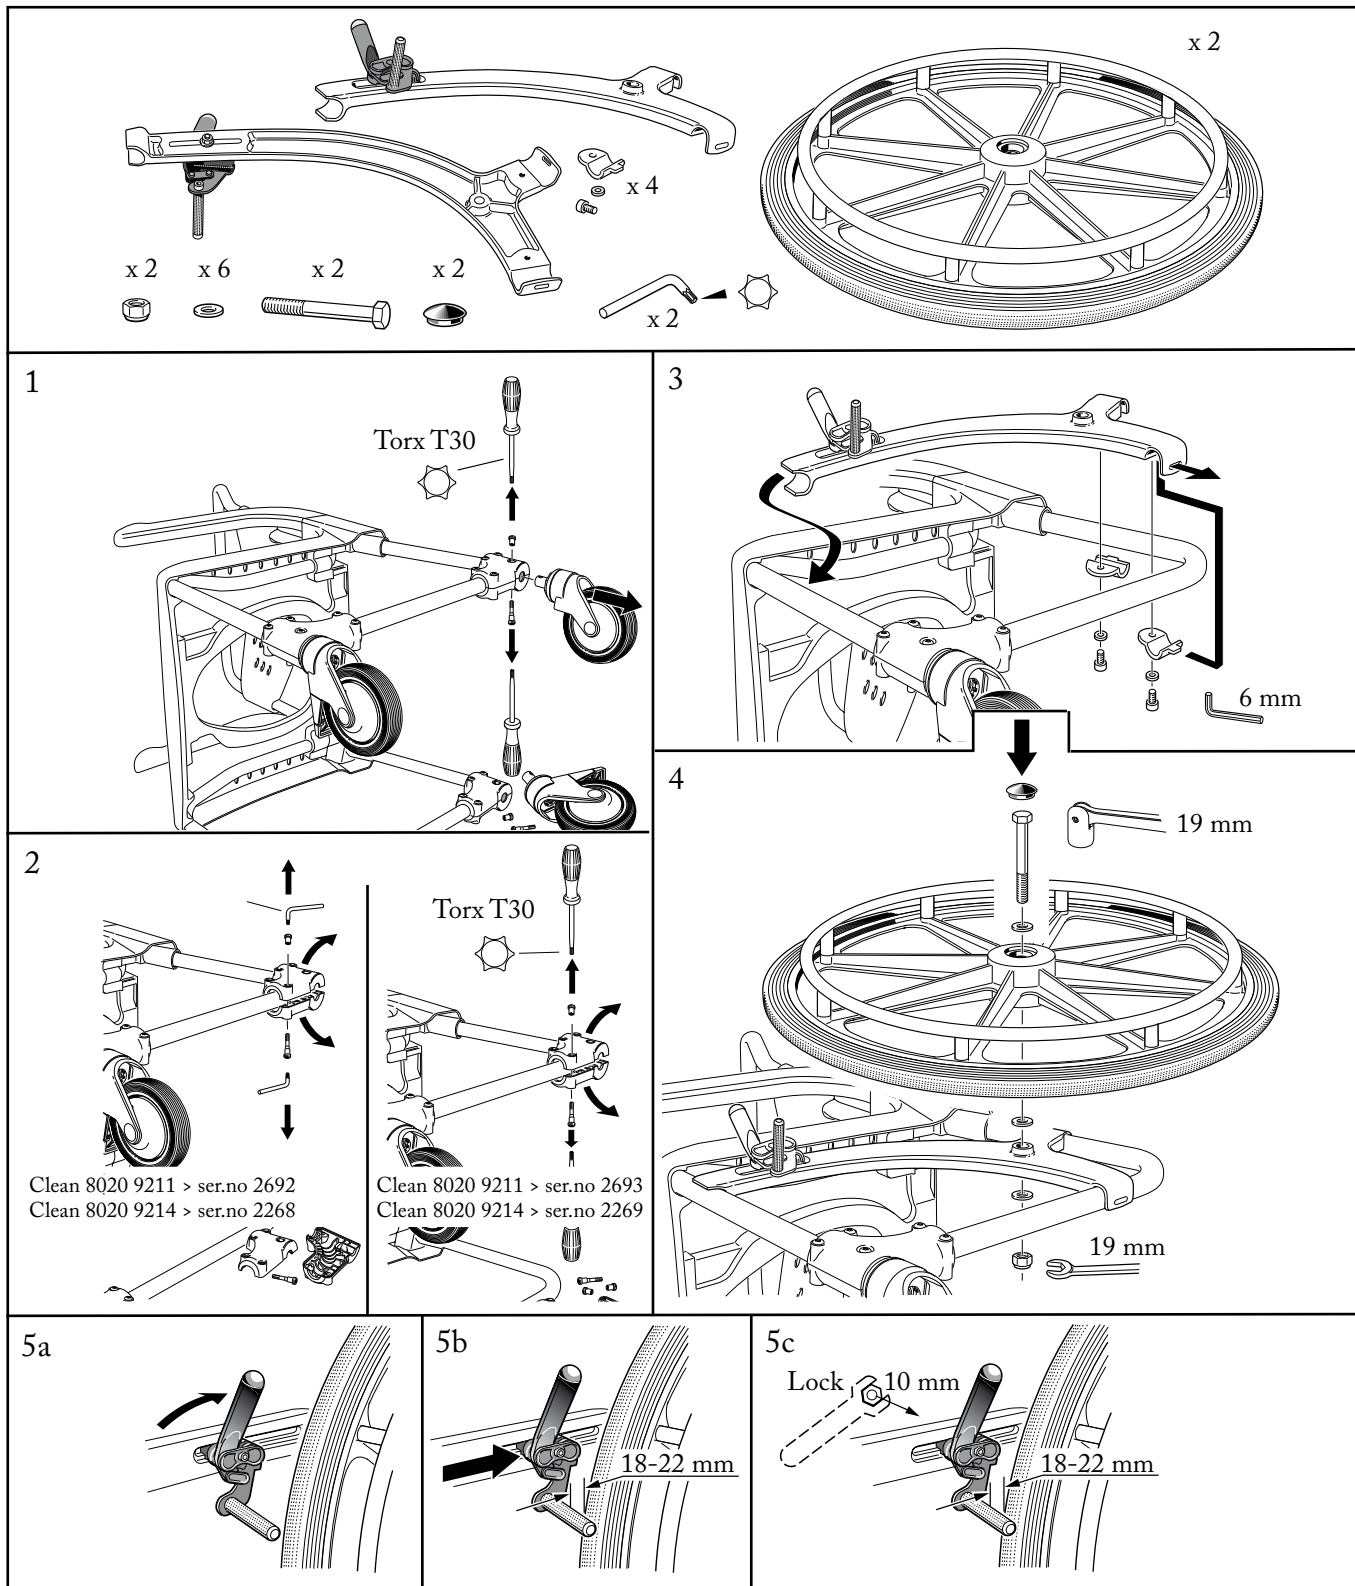

Clean

Drivhjuladapter

Adapter for rear wheels

Antriebsräder 24" (Umbausatz)

Art.nr: 8020 9242 / 8020 9262

Seriennr <30 000

78216D

07-01-11