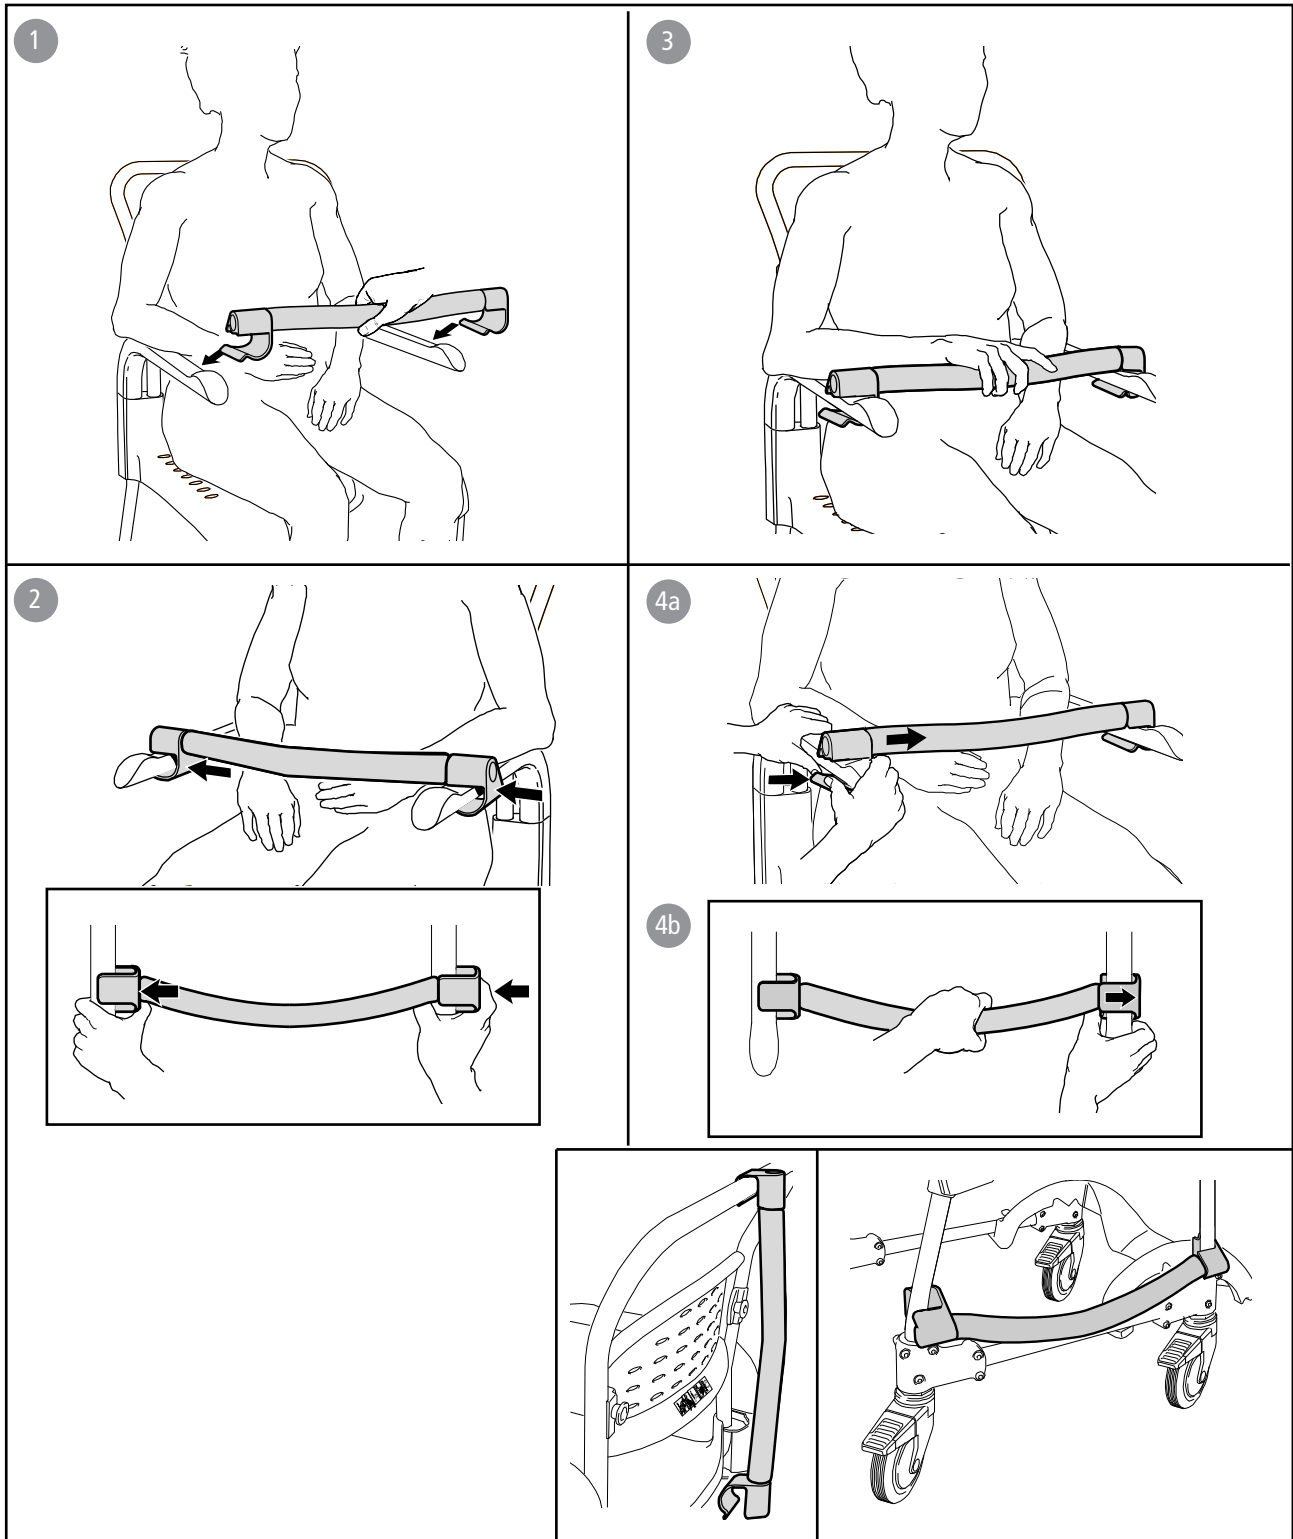

8020 9246

Tvärslå

Safety bar

Sicherheitsbügel

x1

78190.6 2022-08-25

Etac Supply Center AB  
Långgatan 12  
SE-334 33 Anderstorp  
www.etac.com

max  
65°C  
3 min