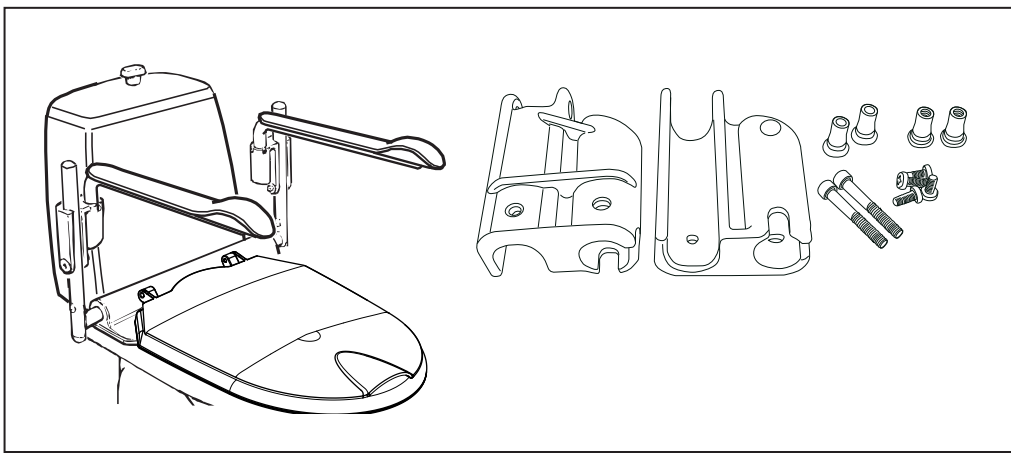

Mobilette/Supporter

Armstödsfäste / par
Armrest socket / pair
Armlehnenbefestigung / Paar

Art. nr: 8400 1110

Supporter

Vi rekommenderar att montering av reservdelar görs av fackman som i sitt dagliga arbete monterar eller rekonditionerar våra eller andra likvärdiga produkter.