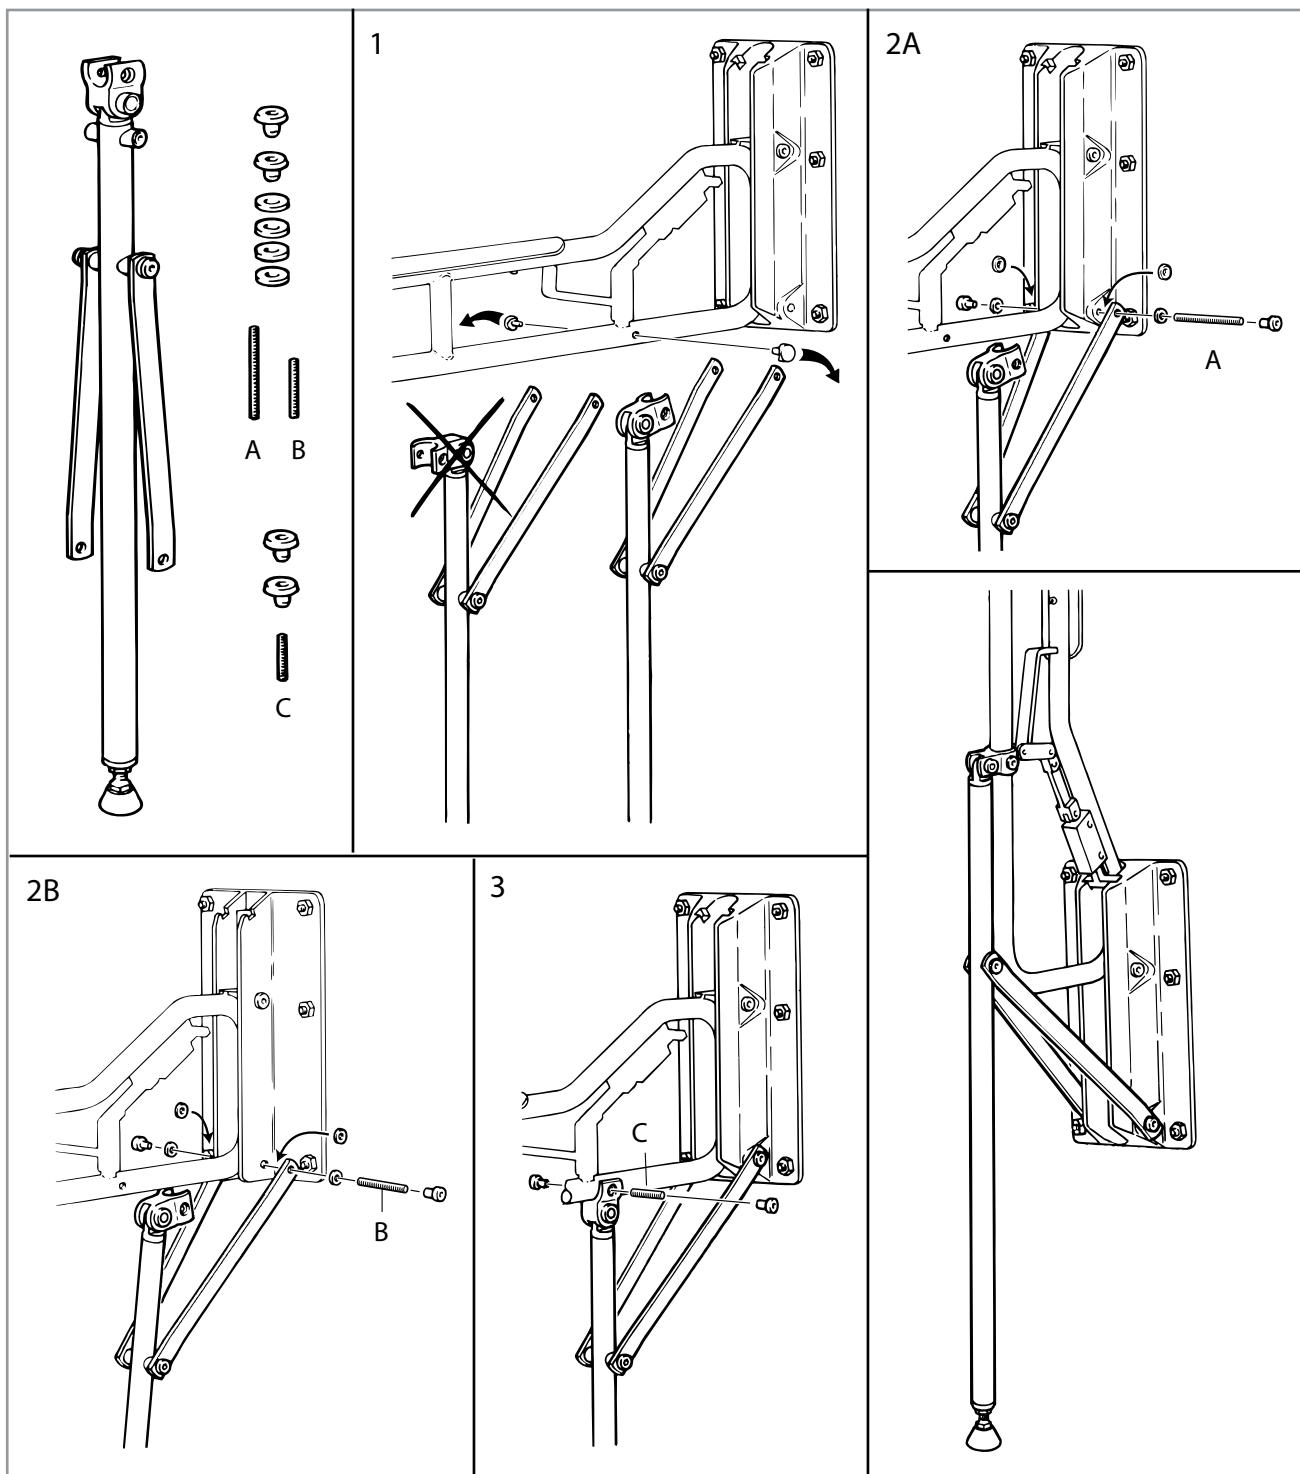

**REF** 8030 3040

**etac**<sup>®</sup>

Stödben  
Support leg  
Stützbein

78013.2 2022-09-12

--	--	--	--	--	--	--	--