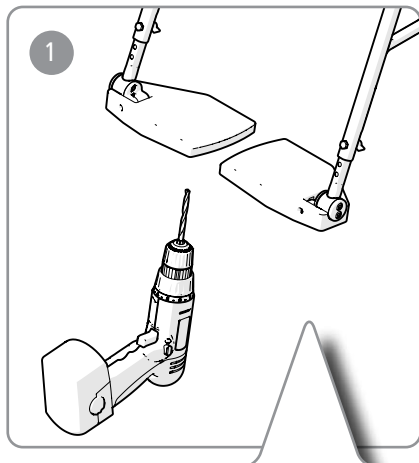

**REF** 28642  
28643

Fotlåda 40-45/50-55 cm

Footbox 40-45/50-55 cm

Fußkasten 40-45/50-55 cm

75423.3 2022-09-09

Cross 6, Cross 5	
M	L

Prio	
M	L

	B		47.5 cm
	C	40 cm	50 cm
	D	42.5 cm	52.5 cm
	E	45 cm	
	F	47.5 cm	

	B		45 cm
	C		
	D	40 cm	50 cm
	E		
	F	45 cm	55 cm