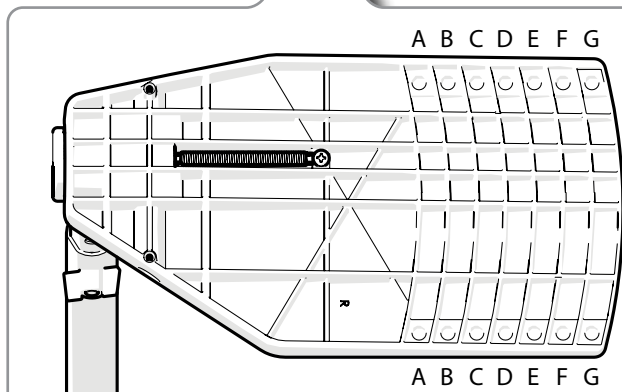

**REF** 28642  
28643

Fotlåda 40-45/50-55 cm

Footbox 40-45/50-55 cm

Fußkasten 40-45/50-55 cm

75423.3 2022-09-09

Cross 6, Cross 5	
M	L

Prio	
M	L

	B		47.5 cm
	C	40 cm	50 cm
	D	42.5 cm	52.5 cm
	E	45 cm	
	F	47.5 cm	

	B		45 cm
	C		
	D	40 cm	50 cm
	E		
	F	45 cm	55 cm