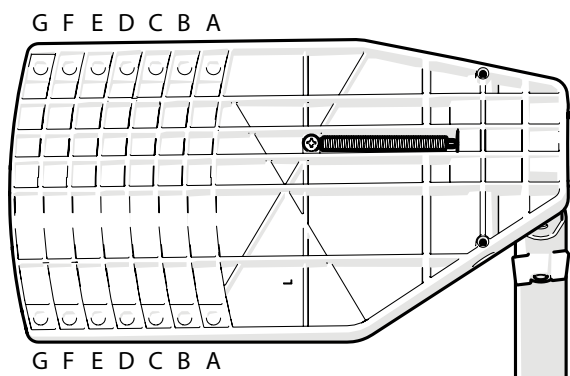

**REF** 28642  
28643

Fotlåda 40-45/50-55 cm

Footbox 40-45/50-55 cm

Fußkasten 40-45/50-55 cm

75423.3 2022-09-09

Cross 6, Cross 5	
M	L

Prio	
M	L

	B		47.5 cm
	C	40 cm	50 cm
	D	42.5 cm	52.5 cm
	E	45 cm	
	F	47.5 cm	

	B		45 cm
	C		
	D	40 cm	50 cm
	E		
	F	45 cm	55 cm