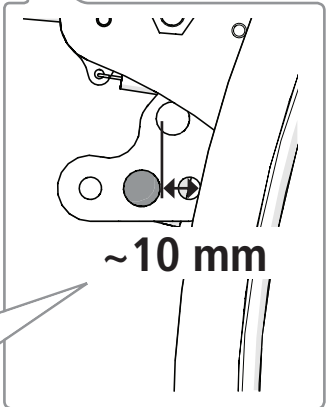

# 28456-1, 28456-2

Enhandsbroms Crissy, höger, vänster  
Single hand brake Crissy, right, left hand side  
Bremsa för Enhandbediening Crissy, Rechts- linksausführung

75375C 2019-04-15

1

Etac Supply Center AB  
Långgatan 12  
SE-334 24 Anderstorp  
Tel +46 371 58 73 00  
Fax +46 371 58 73 90  
www.etac.com

~14 mm

~10 mm