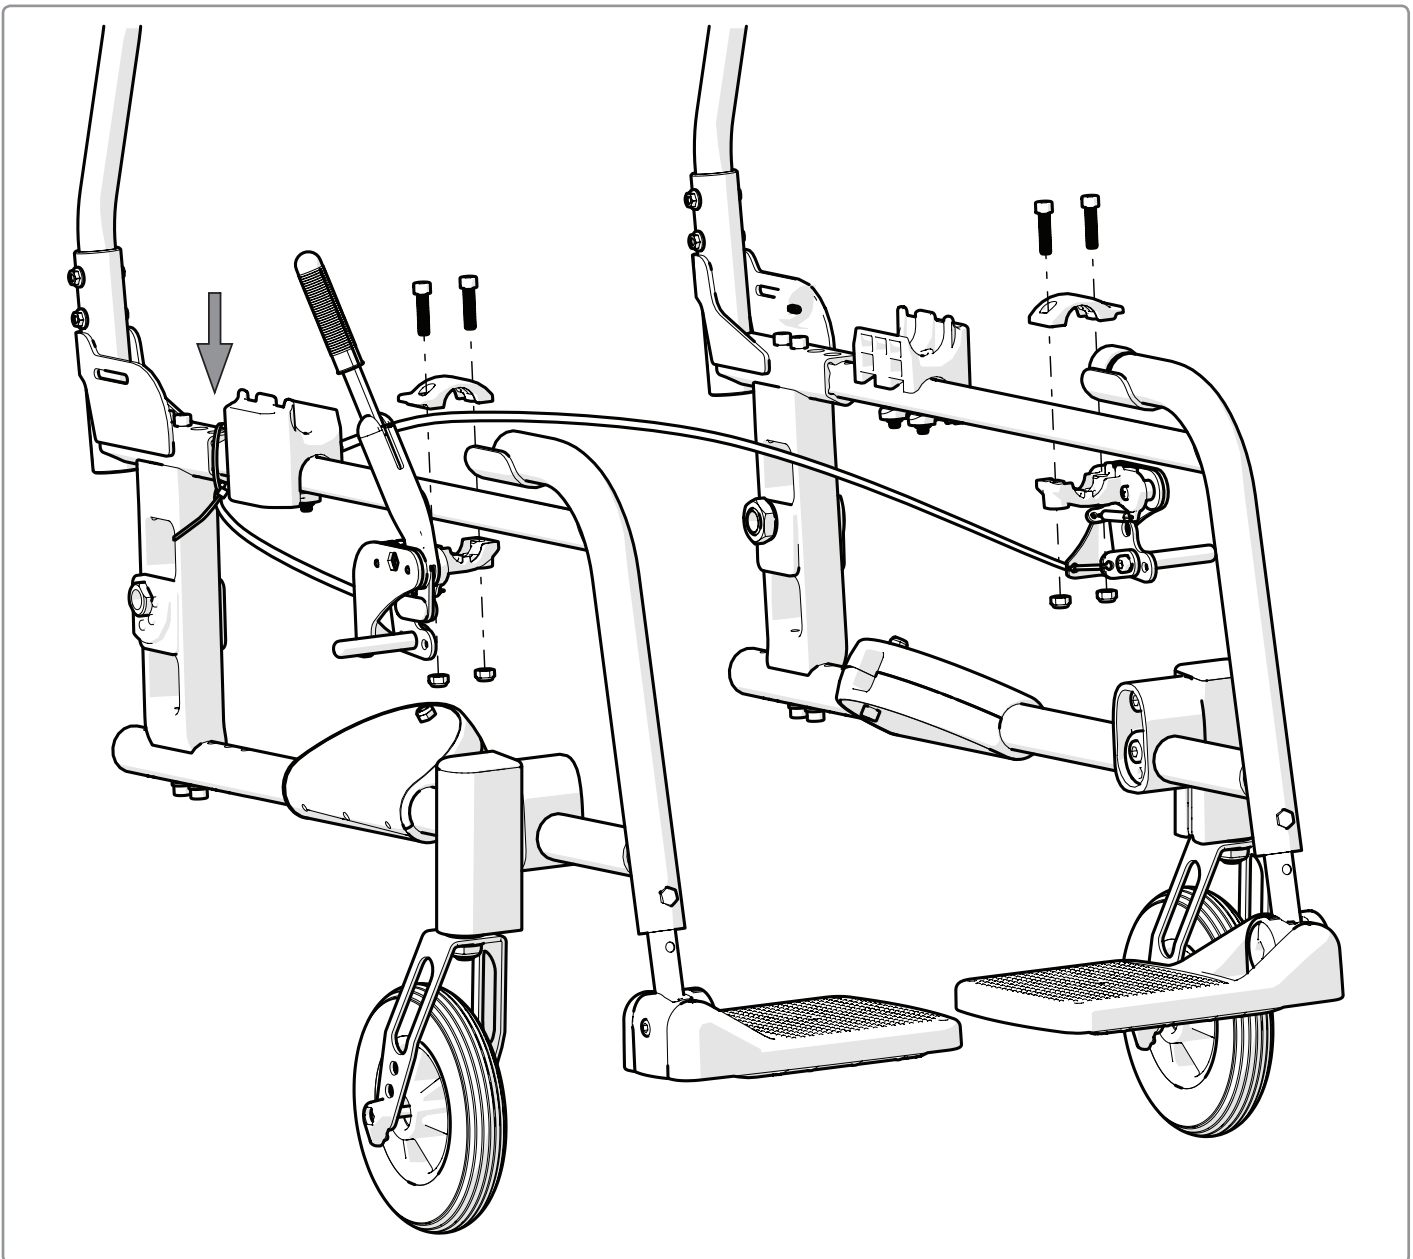

# 28456-1, 28456-2

Enhandsbroms Crissy, höger, vänster  
Single hand brake Crissy, right, left hand side  
Bremsa för Enhandbediening Crissy, Rechts- linksausführung

75375C 2019-04-15

1

Etac Supply Center AB  
Långgatan 12  
SE-334 24 Anderstorp  
Tel +46 371 58 73 00  
Fax +46 371 58 73 90  
www.etac.com

~14 mm

~10 mm