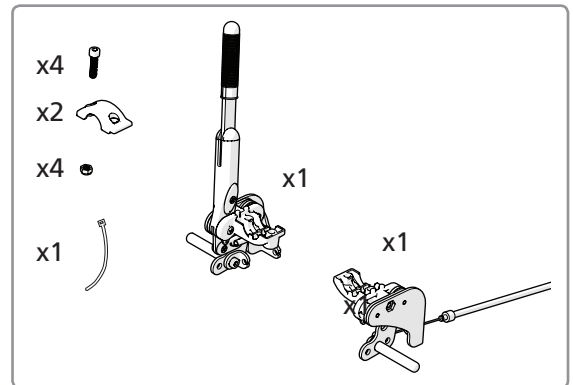

# 28456-1, 28456-2

Enhandsbroms Crissy, höger, vänster  
Single hand brake Crissy, right, left hand side  
Bremsa för Enhandbediening Crissy, Rechts- linksausführung

75375C 2019-04-15

1

Etac Supply Center AB  
Långgatan 12  
SE-334 24 Anderstorp  
Tel +46 371 58 73 00  
Fax +46 371 58 73 90  
www.etac.com

~14 mm

~10 mm