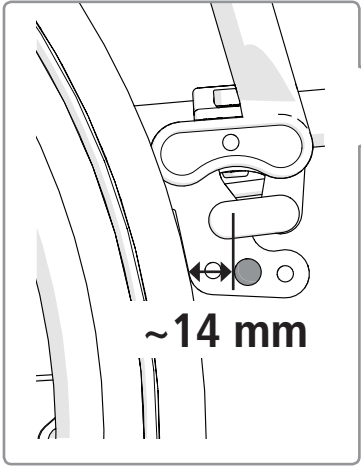

# 28456-1, 28456-2

Enhandsbroms Crissy, höger, vänster  
Single hand brake Crissy, right, left hand side  
Bremsa för Enhandbediening Crissy, Rechts- linksausführung

75375C 2019-04-15

1

Etac Supply Center AB  
Långgatan 12  
SE-334 24 Anderstorp  
Tel +46 371 58 73 00  
Fax +46 371 58 73 90  
www.etac.com

~14 mm

~10 mm